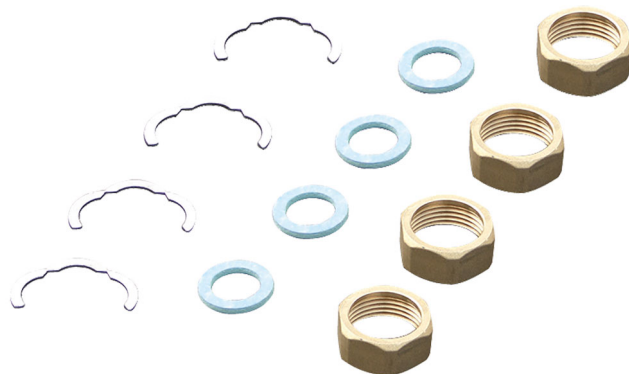

Injektor-Bausatz für Rohr Solaranlage

- cod. 11110900 - cod. 11110901 - cod. 11110902

BAUSATZ BESTEHEND AUS:

- 4 Muttern
- 4 Flachdichtungen
- 4 Ringe zum Festziehen der Mutter an einem Wellrohr

ARTIKEL

CODE	DESCRIPTION
11110900	SET FUR DN16 ROHR
11110901	SET FUR DN20 ROHR
11110902	SET FUR DN25 ROHR