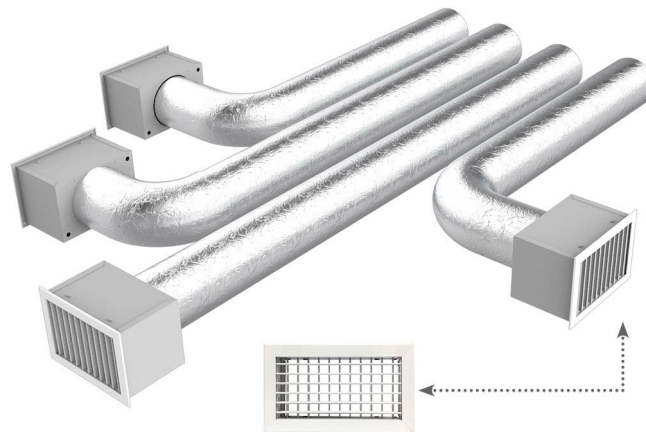

# KIT RAPID als Ergänzung für PROAIR PACK 4 Zonen mit Anschlüssen Ø 150 und einstellbaren Lamellenlüftern

- cod. 11171724

## BESCHREIBUNG

Die „Kit Rapid“ sind für „Proair Pack“ Lüftungssysteme konzipiert.

Bei der Herstellung einer kanalisierten Klimaanlage erleichtern die vorverpackten Bausätze dem Kunden die Auswahl der für die Verteilung der Luft in den einzelnen Umgebungen erforderlichen Artikel, ohne dass es zu Fehlern kommen kann.

Für „Proair Pack“ Systeme mit 2 - 3 - 4 - 5 - 6 Zonen mit kreisförmigen Anschlüssen von Ø 125 / 150 / 200 mm sind die „Kit Rapid“ erhältlich.

Die Möglichkeit, zwischen Versorgungsgittern mit verstellbaren Lamellen, mit um 15° geneigten Lamellen und mit linearen Diffusoren mit 2 Schlitzen zu wählen, ermöglicht es, die Installation der kanalisierten Einheit mit qualitativ hochwertigen Produkten zu realisieren und zu vervollständigen, die unter technischen, funktionellen und ästhetischen Gesichtspunkten sorgfältig entworfen wurden.

## DER BAUSATZ BESTEHT AUS:

- 4 Zufuhrluftgitter weiß lackiertes Aluminium, Einbauöffnung 300 x 100 mm, Außenmaß 332 x 132 mm COD. WB11161512
- 4 gedämmte Plenums mit hinterem Anschluss für die Luftgitter (332 x 182) COD. PWD100005
- 1x 10 m Ø 152 mm Aluminium-Doppelwandschlauch CSB. 11152152
- 1 Ansauggitter aus Aluminium weiß lackiert mit Filter, Einbauöffnung 600 x 400 Außenmaß 632 x 432 COD. WB11161525
- 8 Rohrschellen