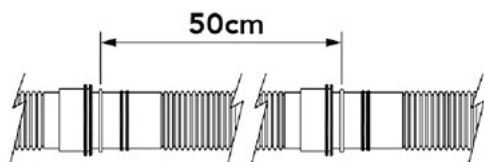

# Hellblaue Kondensatableitung verstärkt für Unterflurverlegung mit Ø 20 Einfachbeschichtung - Muffen Ø 18/20

- cod. 11126346 - cod. SCD300003

## TECHNISCHE EIGENSCHAFTEN:

- Für die Montage unterputzinstallation
- Steckmuffe an Prädisposition
- Kein O-Ringe erforderlich
- UVA-geschütztes hochdichtes Polyethylen
- Manschette Ø 18 / 20 alle 50 cm
- Ultraflexible 50-m-Rolle oder ultraflexible 25-m-Mini-Rolle
- Einfache blaue Beschichtung

## ABMESSUNGEN

## ARTIKEL

CODE	DESCRIPTION
11126346	KONDENSWASER ENDROHR Ø20, MANSCHETTE Ø18/20 HELL BLAU (50 MT)
SCD300003	

Alle Rechte an dieser Veröffentlichung liegen ausschließlich bei Tecnosystemi SpA.

Tecosystemi SpA behält sich das Recht vor, aus technischen oder kommerziellen Gründen, jederzeit und ohne Vorankündigung, Änderungen vorzunehmen.