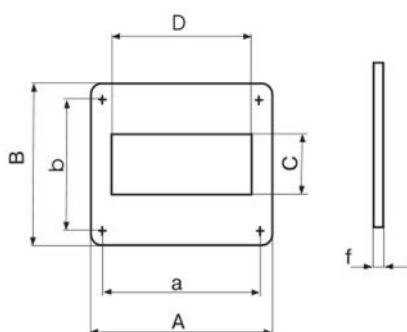

PMR

wandplatte

- cod. 11161386 - cod. 11161386B

TECHNISCHE EIGENSCHAFTEN:

- PVC-Material
- 4 Befestigungsbohrungen \varnothing 5 mm

ABMESSUNGEN

CODE	A [mm]	B [mm]	C [mm]	D [mm]	a [mm]	b [mm]	f [mm]
11161386	154	154	61	123	141	141	2
11161386B	242	154	61	205	229	141	2,5

ARTIKEL

CODE	DESCRIPTION
11161386	WANDANSCHLUSSPLATTE "PMR120" MIT OEFFNUNG 60X120 "PMR120"
11161386B	WANDANSCHLUSSPLATTE 60X204 "PMR204"

Alle Rechte an dieser Veröffentlichung liegen ausschließlich bei Tecnosystemi SpA.