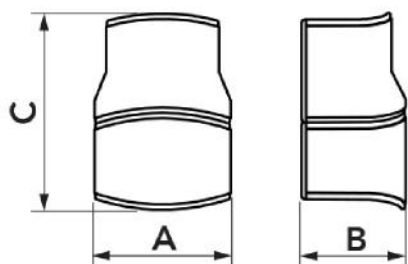

OPTIMA RC

Reduzierung für Kanal

- cod. 11106034 - cod. 11106044 - cod. SCD100119
- cod. SCD100181 - cod. SCD100182 - cod. SCD100226
- cod. SCD100227

TECHNISCHE EIGENSCHAFTEN:

- Starres stoßfestes, UVA-geschütztes, weißes oder grau PVC, recycelbar
- Innovatives Design
- Extrem schnelles, Steck-Befestigungssystem
- Sehr hochwertiges externes Finish
- Barcode-Schrumpfpackung
- Lackierbar
- Betriebstemperatur -20°C / +60°C

VERFÜGBARE MODELLE:

WEISS RAL 9010

ANTHRAZITGRAU
U RAL 7016

ABMESSUNGEN

CODE	MODELL	A [mm]	B [mm]	C [mm]
11106034	RC 75/62 - OPT	78	58	110
11106044	RC 102/75 - OPT	104	68	140
SCD100119	RC 135/100 - OPT	140	84	160
SCD100181	RC 102/75 - OPT	104	68	140
SCD100182	RC 135/100 - OPT	140	84	160
SCD100226	RC 102/75 - OPT	104	68	140
SCD100227	RC 135/100 - OPT	140	84	160