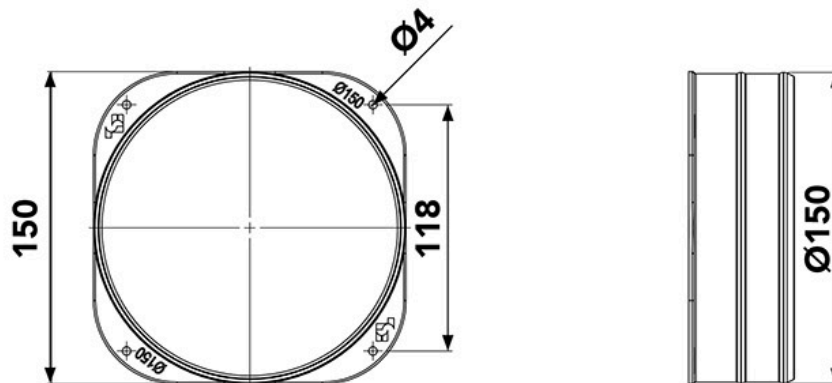

## E5

schelle für Plenum Ø 150

- cod. PWD500011

## ABMESSUNGEN

## TECHNISCHE EIGENSCHAFTEN:

- Aus PP
- Kondensation-Schutz
- Für ein- / doppelwandige kanalisierte Rohre
- Vorbereitet mit 4 Bohrungen zur Befestigung am Plenum