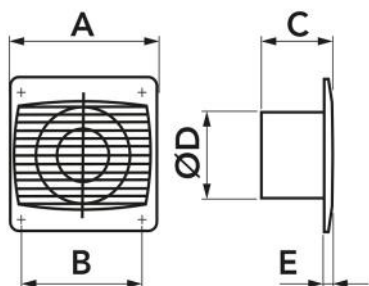

OPEN

Elektrisches Sauggerät

- cod. 11104000 - cod. 11104001 - cod. 11104002
- cod. 11104004 - cod. 11104005 - cod. 11104006
- cod. 11104008 - cod. 11104009 - cod. 11104010

TECHNISCHE EIGENSCHAFTEN:

- Aus ABS
- Einfache Befestigung mit verdeckten Schrauben
- 7-Blatt-Lüfter
- Ideal für die Belüftung von mittelgroßen und kleinen Räumen
- OPEN-Version, die über einen Schalter bedient werden kann
- OPEN T-Version mit einstellbarer Timer-Option von 2 bis 30 Minuten
- OPEN-TH-VERSION mit einstellbarer Timer-Option von 2 bis 30 Minuten und einstellbarem Feuchtigkeitssensor im Bereich von 60 bis 90 %

ABMESSUNGEN

CODE	MODELL	A [mm]	B [mm]	C [mm]	Ø D [mm]	E [mm]
11104000	OPEN Ø 100	150	120	108	100	12
11104001	OPEN Ø 125	176	140	114	125	13
11104002	OPEN Ø 150	205	165	132	150	14
11104004	OPEN T Ø 100	150	120	108	100	12
11104005	OPEN T Ø 125	176	140	114	125	13
11104006	OPEN T Ø 150	205	165	132	150	14
11104008	OPEN TH Ø 100	150	120	108	100	12
11104009	OPEN TH Ø 125	176	140	114	125	13
11104010	OPEN TH Ø 150	205	165	132	150	14

TECHNISCHE DATEN

TECHNISCHE EIGENSCHAFTEN	Ø 100	Ø 125	Ø 150
Stromversorgung [V]	220		
Frequenz [Hz]	50		
Leistung [W]	14	16	24
Absorbierter Strom [A]	0,085	0,1	0,13
Luftkapazität [m³/h]	95	180	292
Luftdruck [Pa]	35	55	86
Schalldruckpegel max [dB(A)]	34	35	38
GESCHWINDIGKEIT [RPM]	2300	2400	
Gewicht [kg]	0,58	0,75	1,13