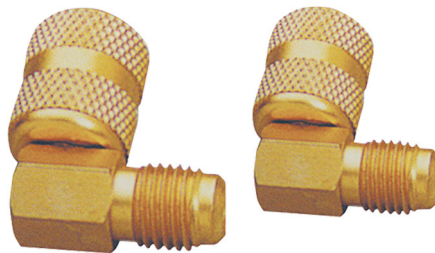

90°-Drehbare Verschraubung für Wasserhähne und Schläuche

- cod. 11129012 - cod. 11129013

ANSCHLÜSSE

CODE	ANSCHLÜSSE
11129012	1/4" SAE M x 1/4" SAE B
11129013	5/16" SAE M / 5/16" SAE F

ARTIKEL

CODE	DESCRIPTION
11129012	90°VERBINDUNGS FUER KUGELVENTIL UND FLEXIBLE FUELSCHLAEUCHE FUER R407C/R22/R410A
11129013	90°VERBINDUNGS FUER KUGELVENTILE UND FLEXIBLE FUELSCHLAEUCHE FUER R407C/R2/R410A