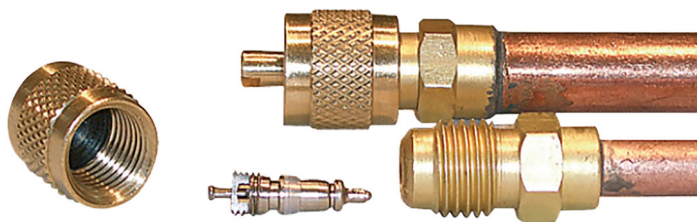

# Verschraubung mit Lötventil

- cod. 11135040 - cod. 11135041 - cod. 11135042

## ARTIKEL

CODE	DESCRIPTION
11135040	ANSCHLUSSVENTIL ZUM LOETEN 1/4, MIN. VERPACK. 5 ST.
11135041	ANSCHLUSSVENTIL ZUM LOETEN 5/16, MIN. VERPACK. 5 ST.
11135042	ANSCHLUSSCHEN ZUM LOETEN 3/8

Alle Rechte an dieser Veröffentlichung liegen ausschließlich bei Tecnosystemi SpA.