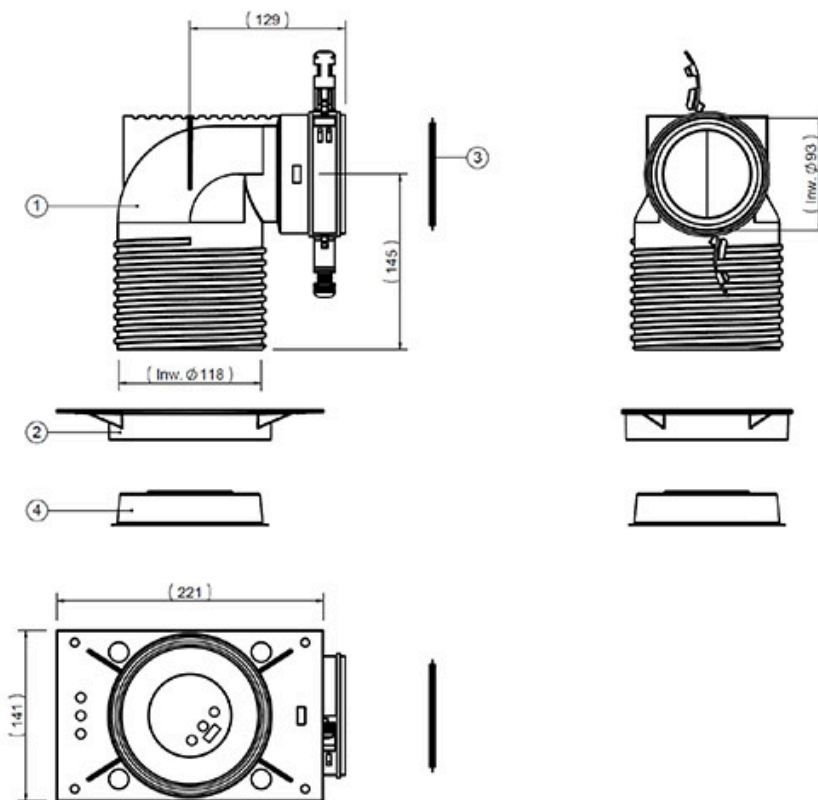

90°-Verschraubung für Ø 92 Schlauch und Gitter

- cod. 30100220

BESCHREIBUNG

90°-Verschraubung für Schlauch Ø92 und Gitter.
Geeignet für den Einbau der beiden Lucina- und Cloe-Gitter ohne Adapter

TECHNISCHE EIGENSCHAFTEN:

- Material: PP
- Blau lackiert RAL 5015

ABMESSUNGEN

ARTIKEL

CODE	DESCRIPTION
30100220	90°ECKSTUCK FÜR FLEXIBLE ROHR D.92 UND GITTER

Alle Rechte an dieser Veröffentlichung liegen ausschließlich bei Tecnosystemi SpA.