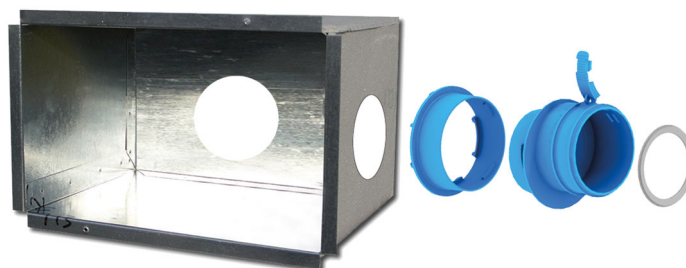

Plenum Decke / Wand / Boden

- cod. 30100600 - cod. 30100620 - cod. 30100640
- cod. 30100660 - cod. 30100680 - cod. 30100700
- cod. ACD600039 - cod. ACD600040 - cod. ACD600041
- cod. ACD600042

TECHNISCHE EIGENSCHAFTEN:

- Aus elektro-galvanisiertem Blech
- Vorbereitet für den seitlichen, oberen und hinteren Rohreinlass.
- Lieferung komplett mit Lufteinlassschlauchverschraubung.
- Geeignet für die Gitter Vanessa, Galatea, Iride.

ABMESSUNGEN

CODE	AUSSENMASS [mm]	TIEFE [mm]
30100600	310 x 160	120
30100620	310 x 160	120
30100640	410 X 160	120
30100660	410 x 160	120
30100680	410 x 160	120
30100700	410 x 160	120
ACD600039	210 x 110	120
ACD600040	210 x 110	120
ACD600041	310 x 110	120
ACD600042	310 x 110	120