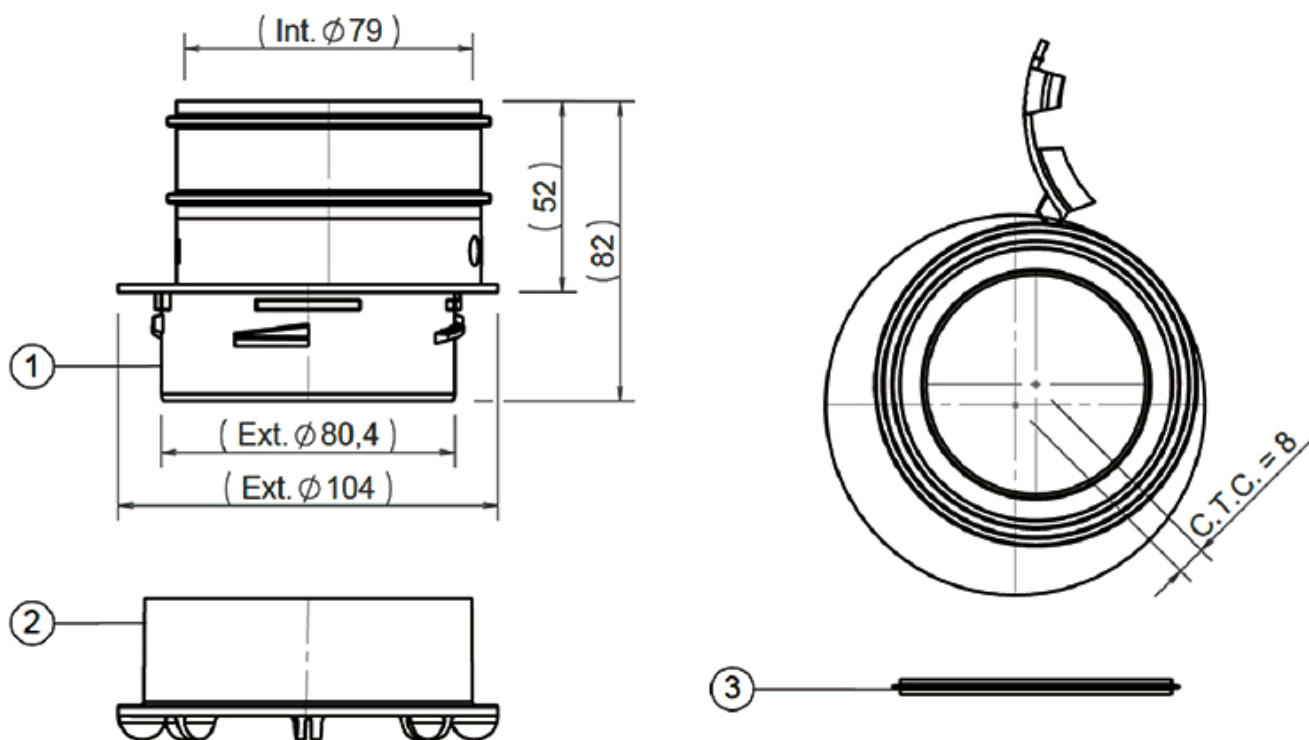

Schlauchanschluss für Kasten und Anschlusskasten Ø75 mm und Ø92 mm

- cod. 30100120 - cod. 30100200

ABMESSUNGEN

ARTIKEL

CODE	DESCRIPTION
30100120	KOMPLETTES VERBINDUNGSTUECK FUER KASTEN UND LUEFTUNGSKAESTEN
30100200	