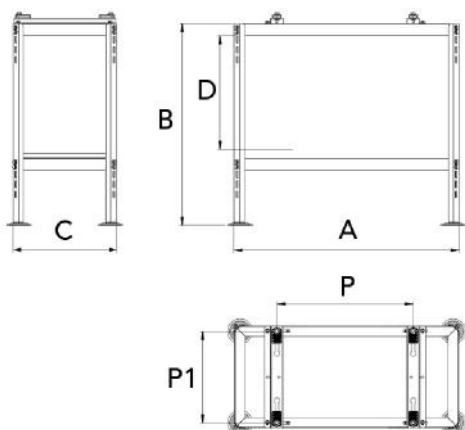

ABMESSUNGEN

CODE	A [mm]	B [mm]	C [mm]	P [mm]	P1 [mm]	D [mm]	BELASTBARKEIT [kg]
SCD500005	900	810	415	325 ÷ 715	220 ÷ 360	473 ÷ 590	100
SCD500006	945	810	485	325 ÷ 715	280 ÷ 435	473 ÷ 590	150
SCD500007	1015	810	560	385 ÷ 780	310 ÷ 510	473 ÷ 590	200