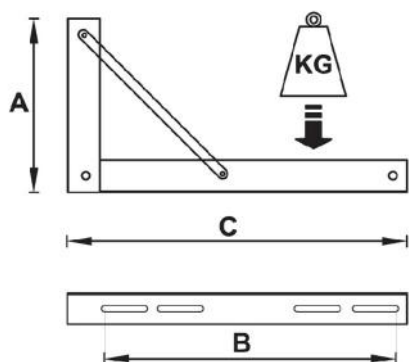

TMS 100

Deckenregal

- cod. 11100022

TECHNISCHE EIGENSCHAFTEN:

- Aus elektro-galvanisiertem Blech
- Polyesterbeschichtung für den Außenbereich RAL 9002
- Geeignet für die Montage von allen an der Decke montierten Klimaanlage und Gebläsekonvektoren

ABMESSUNGEN

CODE	A [mm]	B [mm]	C [mm]	BELASTBARKEIT [kg]
11100022	250	150 - 550	600	100

ARTIKEL

CODE	DESCRIPTION
11100022	DECKENKONSOLE 'TMS 100'

Alle Rechte an dieser Veröffentlichung liegen ausschließlich bei Tecnosystemi SpA.