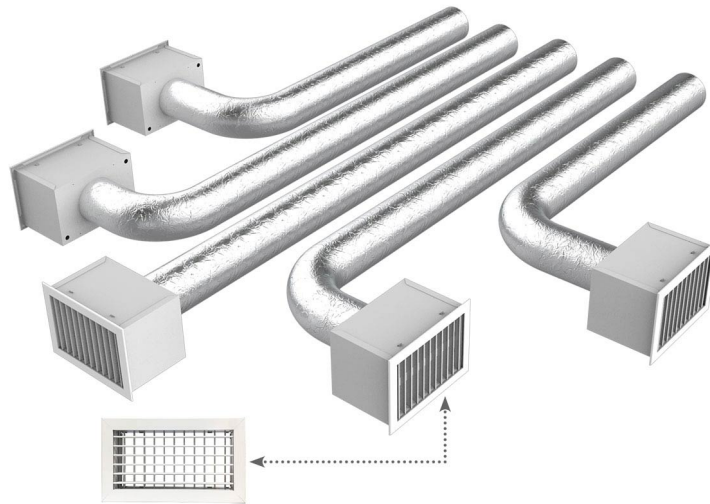

KIT RAPID als Ergänzung für PROAIR PACK 5 Zonen mit Anschlüssen Ø 150 und einstellbaren Lamellenlüftern

- cod. 11171725

BESCHREIBUNG

Die „Kit Rapid“ sind für "Proair Pack" Lüftungssysteme konzipiert.

Bei der Herstellung einer kanalisiertes Klimaanlage erleichtern die vorverpackten Bausätze dem Kunden die Auswahl der für die Verteilung der Luft in den einzelnen Umgebungen erforderlichen Artikel, ohne dass es zu Fehlern kommen kann.

Für „Proair Pack“ Systeme mit 2 - 3 - 4 - 5 - 6 Zonen mit kreisförmigen Anschlüssen von Ø 125 / 150 / 200 mm sind die „Kit Rapid“ erhältlich.

Die Möglichkeit, zwischen Versorgungsgittern mit verstellbaren Lamellen, mit um 15° geneigten Lamellen und mit linearen Diffusoren mit 2 Schlitzen zu wählen, ermöglicht es, die Installation der kanalisiertes Einheit mit qualitativ hochwertigen Produkten zu realisieren und zu vervollständigen, die unter technischen, funktionellen und ästhetischen Gesichtspunkten sorgfältig entworfen wurden.

ACHTUNG: das Plenum ist im „Proair Pack“ enthalten

Der Bausatz besteht aus:

- 5 Zufuhrluftgitter weiß lackiertes Aluminium, Einbauöffnung 300 x 100 mm, Außenmaß 332 x 132 mm COD. WB11161512
- 5 gedämmte Plenums mit hinterem Anschluss für die Luftgitter (332 x 182) COD. PWD100005
- 2 Schläuche doppelwandig, aus Aluminium Ø 152 mm 10 m COD. 11152152
- 1 Ansauggitter aus Aluminium weiß lackiert mit Filter, Einbauöffnung 1000 x 500 Außenmaß 632 x 432 COD. WB11161525
- 10 Rohrschellen