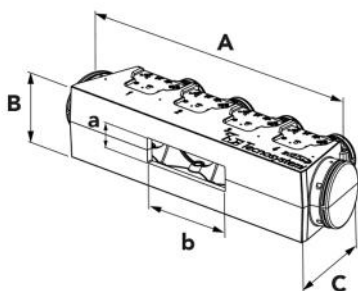

## BESCHREIBUNG

Die "Kit Svelto Eolo Universal" enthalten alle notwendigen Zubehörteile (Polystyrol-"Universalplenum", Kalibrierdämpfer, Gitter, Rohre, Manschetten, Klemmen, Plenums und für Düsen, Aluminiumprofile für Flansche), um die vom Innengerät erzeugte Luft korrekt zu kanalisieren und optimal auf jeden einzelnen Raum zu verteilen, mit der Möglichkeit, den Luftstrom dank der Kalibrierdämpfer und der einstellbaren Klappen der Düsen einzustellen und auszurichten.

Es ermöglicht Ihnen so, die maximale Ausbeute und den besten Komfort in Häusern oder Büros zu haben.

Dank des neuen Universal-Plenums aus gesintertem Polystyrol muss der Installateur den Plenum nur mit einer Stichsäge oder einem Heißdrahtsägeblatt auf die gewünschte Größe basierend auf die Zuluftöffnung der zu installierenden kanalisierten Maschine zuschneiden, die Aluminiumprofile auf die Größe des Flansches zuschneiden, sie mit dem mitgelieferten Kleber ankleben und die Dichtung einsetzen (Zubehör im Kit enthalten).

Die "Kit Svelto Eolo Mini Universal" sind mit 3 bis 4 Zonen erhältlich und können auf Anfrage individuell angepasst werden.

## DER BAUSATZ BEINHALTET:

- 1 EOLO MINI BM4 UNIVERSAL Polystyrol Plenum Kit (L 1008 x H 217 x T 346) (PWD400035)
- 4 Zufuhrluftgitter aus weiß lackiertes Aluminium, Einbauöffnung 300 x 150 Außenmaß 332 x 182 (COD. WB11161512)
- 4 gedämmte Plenums mit 3 Eingängen vorbereitet für Schellen Mod. E5 150 - 332 x 182 (PWD100005)
- 4 Kalibrierklappen für Luftgittern 332 x 182 (Cod. W11161568)
- 1 Aluminium-Doppelwandschlauch Ø 152 - 10 m (Cod. 11152152)
- 1 Ansauggitter aus Aluminium weiß lackiert - Einbauöffnung 600 x 400 Außenmaß 632 x 432 (Cod. WB11161525)
- 8 Rohrschellen 140 - 160 mm (COD. 22200152)
- Auf Anfrage anpassbar