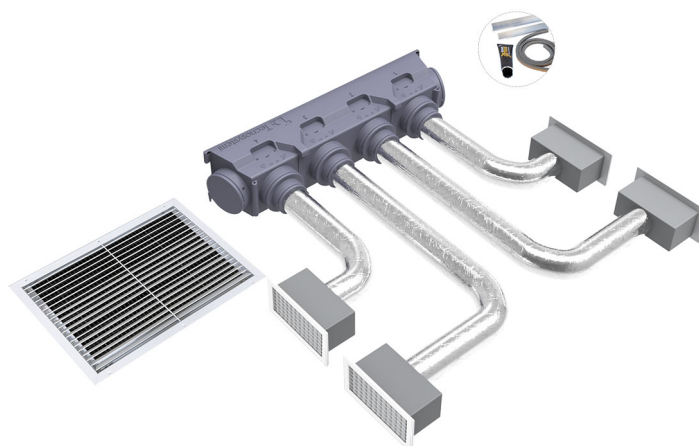

## BESCHREIBUNG

Die "Kit Svelto Eolo Universal" enthalten alle notwendigen Zubehörteile (Polystyrol-"Universalplenum", Kalibrierdämpfer, Gitter, Rohre, Manschetten, Klemmen, Plenums und für Düsen, Aluminiumprofile für Flansche), um die vom Innengerät erzeugte Luft korrekt zu kanalisieren und optimal auf jeden einzelnen Raum zu verteilen, mit der Möglichkeit, den Luftstrom dank der Kalibrierdämpfer und der einstellbaren Klappen der Düsen einzustellen und auszurichten.

Es ermöglicht Ihnen so, die maximale Ausbeute und den besten Komfort in Häusern oder Büros zu haben.

Dank des neuen Universal-Plenums aus gesintertem Polystyrol muss der Installateur den Plenum nur mit einer Stichsäge oder einem Heißdrahtsägeblatt auf die gewünschte Größe basierend auf die Zuluftöffnung der zu installierenden kanalisierten Maschine zuschneiden, die Aluminiumprofile auf die Größe des Flansches zuschneiden, sie mit dem mitgelieferten Kleber ankleben und die Dichtung einsetzen (Zubehör im Kit enthalten).

Die "Kit Svelto Eolo Mini Universal" sind mit 3 bis 4 Zonen erhältlich und können auf Anfrage individuell angepasst werden.

## DER BAUSATZ BEINHALTET:

- 1 EOLO MINI BM4 UNIVERSAL Polystyrol Plenum Kit (L 1008 x H 217 x T 346) (PWD400035)
- 4 Zufuhrluftgitter aus weiß lackiertes Aluminium, Einbauöffnung 300 x 150 Außenmaß 332 x 182 (COD. WB11161512)
- 4 gedämmte Plenums mit 3 Eingängen vorbereitet für Schellen Mod. E5 150 - 332 x 182 (PWD100005)
- 4 Kalibrierklappen für Luftgittern 332 x 182 (Cod. W11161568)
- 1 Aluminium-Doppelwandschlauch Ø 152 - 10 m (Cod. 11152152)
- 1 Ansauggitter aus Aluminium weiß lackiert - Einbauöffnung 600 x 400 Außenmaß 632 x 432 (Cod. WB11161525)
- 8 Rohrschellen 140 - 160 mm (COD. 22200152)
- Auf Anfrage anpassbar