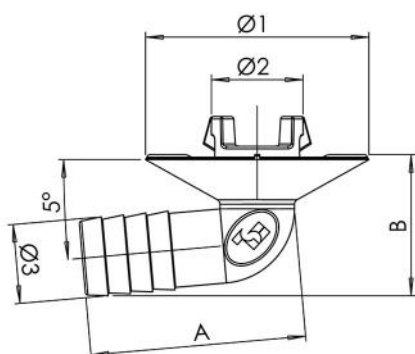

Kit mit 95° abgewinkeltem Kondensatableitungsrohr mit Steckkupplung

- cod. SCD300047 - cod. SCD300048 - cod. SCD300059
- cod. SCD300060

ABMESSUNGEN

| CODE | A [mm] | B [mm] | Ø1 [mm] | Ø2 [mm] | Ø3 [mm] |
|-----------|--------|--------|---------|---------|---------|
| SCD300047 | 43,4 | 28,5 | 45 | 19 | 16 |
| SCD300048 | 50,2 | 31,7 | 45 | 19 | 20 |
| SCD300059 | 43,4 | 28,5 | 45 | 32 | 16 |
| SCD300060 | 50,2 | 31,7 | 45 | 32 | 20 |