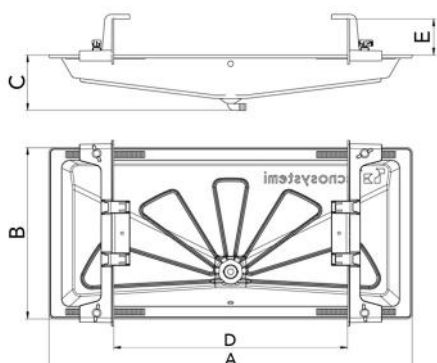

## TECHNISCHE EIGENSCHAFTEN:

- Aus ABS Kunststoff + PMMA Anthrazitgrau RAL 7016
- Verstellbare Befestigungswandkonsole in PA6
- Anschluss für Kondensatablauf  $\varnothing$  16 mm

## ABMESSUNGEN

CODE	A [mm]	B [mm]	C [mm]	D [mm]	E [mm]
SCD300050	850	400	130	320 ÷ 680	85
SCD300051	1050	400	125	330 ÷ 885	85
SCD300052	1250	500	100	565 ÷ 1125	85