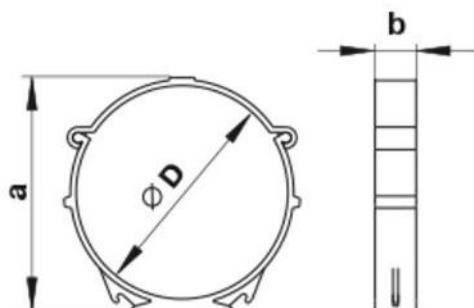

## CF-Befestigungsschelle

- cod. 11161378 - cod. 11161378B - cod. 11161378C  
 - cod. PWC500077

## ABMESSUNGEN

CODE	A [mm]	B [mm]	Ø D [mm]
11161378	113	20	103
11161378B	138	20	128
11161378C	163	20	153
PWC500077	213	20	203

## BESCHREIBUNG

Kunststoffschelle (PVC) in weiß.

Entwickelt für die Montage von runden Luftkanälen an Wand, Decke oder einer beliebigen anderen ebenen Fläche.

Ausgestattet mit Schlitzn  $\varnothing 5 \times 15$  mm für die Befestigung an ebenen Flächen mittels mitgelieferter Schrauben.