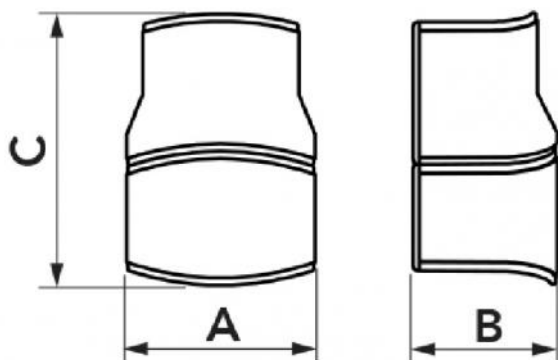

OPTIMA RC

Reduzierung für Kanal

- cod. 11106034 - cod. 11106044 - cod. SCD100119
- cod. SCD100181 - cod. SCD100182 - cod. SCD100226
- cod. SCD100227

TECHNISCHE EIGENSCHAFTEN:

- Steifes, stoßfestes PVC, UVA-Schutz, weiß, grau oder schwarz, recycelbar
- Innovatives Design
- Extrem schnelles, Steck-Befestigungssystem
- Sehr hochwertiges externes Finish
- Barcode-Schrumpfpackung
- Lackierbar
- Betriebstemperatur -20°C / +60°C

VERFÜGBARE MODELLE:

WEISS RAL 9010

ANTHRAZITGRAU
RAL 7016

SCHWARZ RAL
9005

ABMESSUNGEN

CODE	MODELL	A [mm]	B [mm]	C [mm]
11106034	RC 75/62 - OPT	78	58	110
11106044	RC 102/75 - OPT	104	68	140
SCD100119	RC 135/102 - OPT	140	84	160
SCD100181	RC 102/75 - OPT	104	68	140
SCD100182	RC 135/102 - OPT	140	84	160
SCD100226	RC 102/75 - OPT	104	68	140
SCD100227	RC 135/102 - OPT	140	84	160

ARTIKEL

11106034	RC75/62-OPT REDUKTION FUER DEN KANAL "OPTIMA"
11106044	REDUKTION FUER DEN KANAL "RC-OPT" 102-75
SCD100119	
SCD100181	
SCD100182	
SCD100226	
SCD100227	

Alle Rechte an dieser Veröffentlichung liegen ausschließlich bei Tecnosystemi SpA.