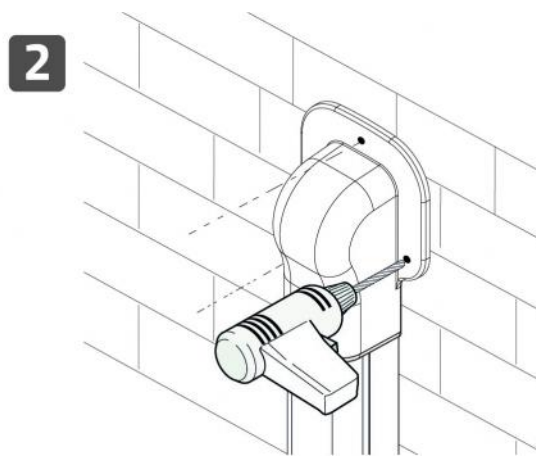

TECHNISCHE EIGENSCHAFTEN:

- Steifes, stoßfestes PVC, UVA-Schutz, weiß, grau oder schwarz, recycelbar
- Innovatives Design
- Extrem schnelles, Steck-Befestigungssystem
- Große Außenkrone
- Lochabdeckungen
- 3 Vorschlitze für den Auslass des Ablaufrohrs
- 3 vorgebohrte Löcher zur möglichen Wandmontage
- Sehr hochwertiges externes Finish
- Barcode-Schrumpfpackung
- Lackierbar
- Betriebstemperatur -20°C / + 60°C

VERFÜGBARE MODELLE:

WEISS RAL 9010

ANTHRAZITGRA
U RAL 7016

SCHWARZ RAL
9005

ABMESSUNGEN

CODE	MODELL	A [mm]	B [mm]	C [mm]	D [mm]	E [mm]
SCD100144	TM 35 - OPT	35	28	77	56	32
11106001	TM 62 - OPT	66	48	155	95	60
11106002	TM 75 - OPT	78	58	170	110	74
11106003	TM 102 - OPT	104	68	200	135	85
SCD100112	TM 135 - OPT	140	85	237	175	100
SCD100152	TM 75 - OPT	78	58	170	110	74
SCD100153	TM 102 - OPT	104	68	200	135	85
SCD100154	TM 135 - OPT	140	85	237	175	100
SCD100200	TM 75 - OPT	78	58	170	110	74
SCD100201	TM 102 - OPT	104	68	200	135	85
SCD100202	TM 135 - OPT	140	85	237	175	100

BEFESTIGUNGSBEISPIEL MIT SCHRAUBEN

BEFESTIGUNGSBEISPIEL MIT SILIKON UND SCHRAUBEN

ARTIKEL

SCD100144	
11106001	TM62-OPT WANDABSCHLUSSSTUECK "OPTIMA"
11106002	TM75-OPT WANDABSCHLUSSSTUECK "OPTIMA"
11106003	TM102-OPT WANDABSCHLUSSSTUECK "OPTIMA"
SCD100112	
SCD100152	
SCD100153	
SCD100154	
SCD100200	
SCD100201	
SCD100202	