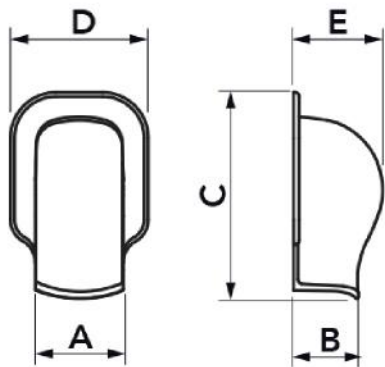

TECHNISCHE EIGENSCHAFTEN:

- Steifes, stoßfestes PVC, UVA-Schutz, weiß, grau oder schwarz, recycelbar
- Innovatives Design
- Extrem schnelles, Steck-Befestigungssystem
- Große Außenkrone
- Lochabdeckungen
- 3 Vorschlitze für den Auslass des Ablaufrohrs
- 3 vorgebohrte Löcher zur möglichen Wandmontage
- Sehr hochwertiges externes Finish
- Barcode-Schrumpfpackung
- Lackierbar
- Betriebstemperatur -20°C / + 60°C

VERFÜGBARE MODELLE:

WEISS RAL 9010

ANTHRAZITGRA
U RAL 7016

SCHWARZ RAL
9005

ABMESSUNGEN

CODE	MODELL	A [mm]	B [mm]	C [mm]	D [mm]	E [mm]
SCD100144	TM 35 - OPT	35	28	77	56	32
11106001	TM 62 - OPT	66	48	155	95	60
11106002	TM 75 - OPT	78	58	170	110	74
11106003	TM 102 - OPT	104	68	200	135	85
SCD100112	TM 135 - OPT	140	85	237	175	100
SCD100152	TM 75 - OPT	78	58	170	110	74
SCD100153	TM 102 - OPT	104	68	200	135	85
SCD100154	TM 135 - OPT	140	85	237	175	100
SCD100200	TM 75 - OPT	78	58	170	110	74
SCD100201	TM 102 - OPT	104	68	200	135	85
SCD100202	TM 135 - OPT	140	85	237	175	100

BEFESTIGUNGSBEISPIEL MIT SCHRAUBEN

BEFESTIGUNGSBEISPIEL MIT SILIKON UND SCHRAUBEN

ARTIKEL

SCD100144	
11106001	TM62-OPT WANDABSCHLUSSSTUECK "OPTIMA"
11106002	TM75-OPT WANDABSCHLUSSSTUECK "OPTIMA"
11106003	TM102-OPT WANDABSCHLUSSSTUECK "OPTIMA"
SCD100112	
SCD100152	
SCD100153	
SCD100154	
SCD100200	
SCD100201	
SCD100202	