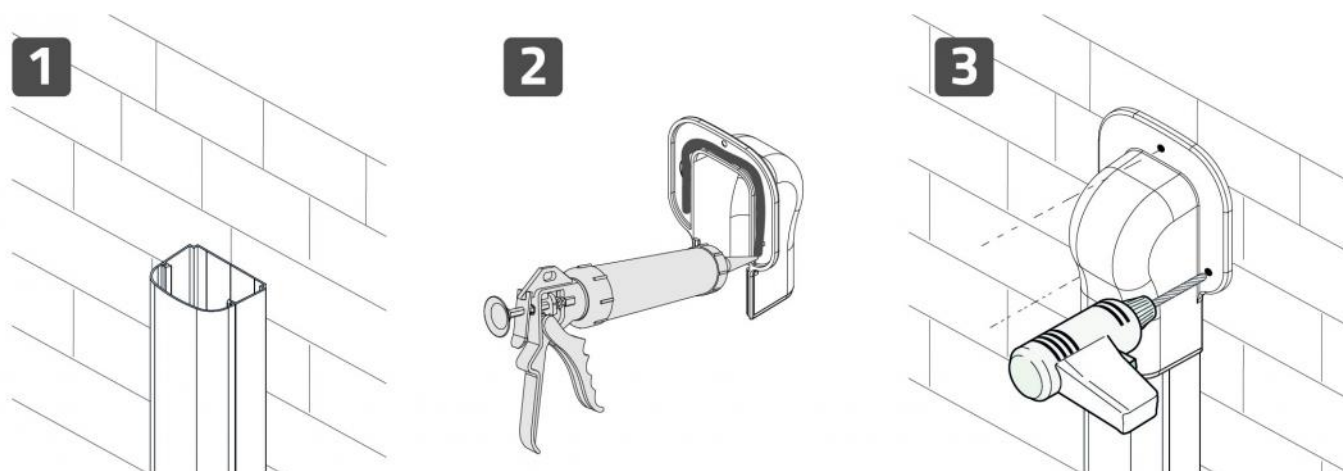

TECHNISCHE EIGENSCHAFTEN:

- Steifes, stoßfestes PVC, UVA-Schutz, weiß, grau oder schwarz, recycelbar
- Innovatives Design
- Extrem schnelles, Steck-Befestigungssystem
- Große Außenkrone
- Lochabdeckungen
- 3 Vorschlitze für den Auslass des Ablaufrohrs
- 3 vorgebohrte Löcher zur möglichen Wandmontage
- Sehr hochwertiges externes Finish
- Barcode-Schrumpfpackung
- Lackierbar
- Betriebstemperatur -20°C / + 60°C

VERFÜGBARE MODELLE:

WEISS RAL 9010

ANTHRAZITGRA
U RAL 7016

SCHWARZ RAL
9005

ABMESSUNGEN

CODE	MODELL	A [mm]	B [mm]	C [mm]	D [mm]	E [mm]
SCD100144	TM 35 - OPT	35	28	77	56	32
11106001	TM 62 - OPT	66	48	155	95	60
11106002	TM 75 - OPT	78	58	170	110	74
11106003	TM 102 - OPT	104	68	200	135	85
SCD100112	TM 135 - OPT	140	85	237	175	100
SCD100152	TM 75 - OPT	78	58	170	110	74
SCD100153	TM 102 - OPT	104	68	200	135	85
SCD100154	TM 135 - OPT	140	85	237	175	100
SCD100200	TM 75 - OPT	78	58	170	110	74
SCD100201	TM 102 - OPT	104	68	200	135	85
SCD100202	TM 135 - OPT	140	85	237	175	100

BEFESTIGUNGSBEISPIEL MIT SCHRAUBEN

BEFESTIGUNGSBEISPIEL MIT SILIKON UND SCHRAUBEN

ARTIKEL

SCD100144	
11106001	TM62-OPT WANDABSCHLUSSSTUECK "OPTIMA"
11106002	TM75-OPT WANDABSCHLUSSSTUECK "OPTIMA"
11106003	TM102-OPT WANDABSCHLUSSSTUECK "OPTIMA"
SCD100112	
SCD100152	
SCD100153	
SCD100154	
SCD100200	
SCD100201	
SCD100202	