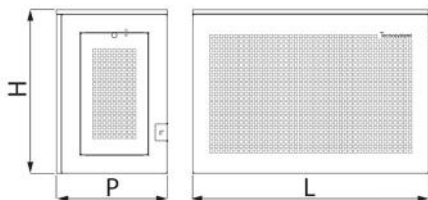

GUSCIO

Käfig mit flachdach elfenbeinfarbe

- cod. SCD500114 - cod. SCD500115 - cod. SCD500116
 - cod. SCD500126 - cod. SCD500127 - cod. SCD500128

TECHNISCHE EIGENSCHAFTEN:

- Verzinktes Blech mit eindringssicherer Bindung
- Polyesterbeschichtung für den Außenbereich RAL 9002
- Verzinktes Blechdach mit Einbruchschutzgewebe
- Vorbereitet für den Durchgang von Rohrleitungskanal und Verkabelungen
- Seitentür für inspektion und wartung vorbereitet für vorhängeschloss
- Vorbereitet für Wandmontage
- Höhenverstellbar
- Einfache Montage
- Version Grau RAL 7016 matt, auf Anfrage erhältlich

ABMESSUNGEN

CODE	L [mm]	H [mm]	P [mm]
SCD500114	1000	720	470
SCD500115	1100	1120	620
SCD500116	1100	1420	620
SCD500126	1000	720	470
SCD500127	1100	1120	620
SCD500128	1100	1420	620

ARTIKEL

CODE	DESCRIPTION
SCD500114	
SCD500115	
SCD500116	
SCD500126	
SCD500127	
SCD500128	