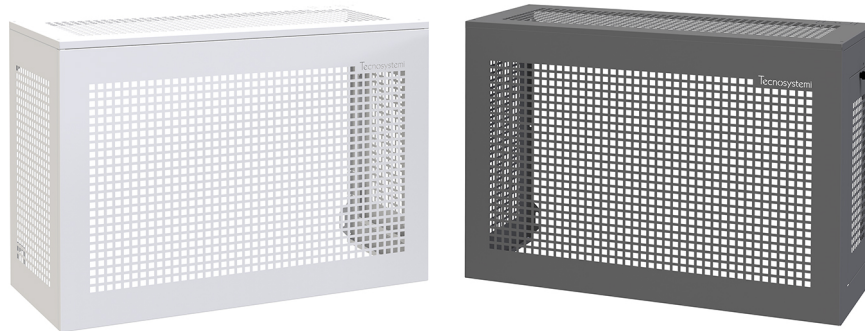

GUSCIO

Käfig mit flachdach elfenbeinfarbe

- cod. SCD500114 - cod. SCD500115 - cod. SCD500116
 - cod. SCD500126 - cod. SCD500127 - cod. SCD500128

TECHNISCHE EIGENSCHAFTEN:

- Verzinktes Blech mit eindringssicherer Bindung
- Polyesterbeschichtung für den Außenbereich RAL 9002
- Verzinktes Blechdach mit Einbruchschutzgewebe
- Vorbereitet für den Durchgang von Rohrleitungskanal und Verkabelungen
- Seitentür für inspektion und wartung vorbereitet für vorhängeschloss
- Vorbereitet für Wandmontage
- Höhenverstellbar
- Einfache Montage
- Version Grau RAL 7016 matt, auf Anfrage erhältlich

ABMESSUNGEN

CODE	L [mm]	H [mm]	P [mm]
SCD500114	1000	720	470
SCD500115	1100	1120	620
SCD500116	1100	1420	620
SCD500126	1000	720	470
SCD500127	1100	1120	620
SCD500128	1100	1420	620

ARTIKEL

CODE	DESCRIPTION
SCD500114	
SCD500115	
SCD500116	
SCD500126	
SCD500127	
SCD500128	