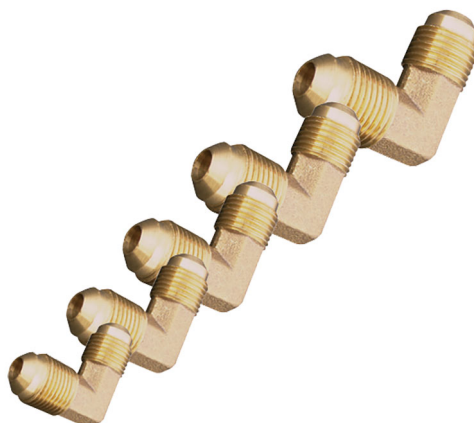

90°-Verbindungsstück mit Doppelbördelung S/S

- cod. 11133015 - cod. 11133016 - cod. 11133017
- cod. 11133018 - cod. 11133019

ARTIKEL

CODE	DESCRIPTION
11133015	90° ELLBOGEN-DOP 1/4", MIN. VERPACK. 10 ST.
11133016	90° ELLBOGEN-DOP 3/8", MIN. VERPACK. 10ST.
11133017	90° ELLBOGEN-DOP 1/2", MIN. VERPACKUNG 10 ST.
11133018	90° ELLBOGEN-DOP 5/8", MIN. VERPACKUNG 10 ST.
11133019	90° ELLBOGEN-DOP 3/4", MIN. VERPACKUNG 10 ST.