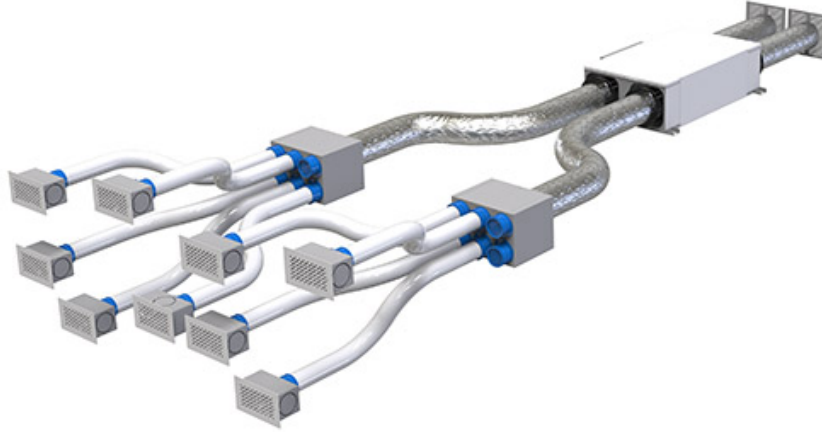

KIT-BEISPIEL FÜR WOHNUNGEN BIS 120 m²

Wohnung bestehend aus:

Wohnraum

Küche

4 Zimmer

2 Bäder

Ø VERROHRUNG	LIEFERUMFANG	CODE
125	- Nr.9 Gitter "Vanessa" Cod. ACD600053 oder "Ginevra" Cod. ACD600071 - Nr.9 Plenum für Gitter Cod. ACD600039 - Nr.2 Verteilerkasten Cod. ACD600059 - Nr.3 Staubschutzkappen für Kasten Cod. 30100170 - Nr.2 Schläuche Ø75 L.50 m Cod. ACC600021 - Nr.1 kanalisierter Schlauch Ø125 L.10 m Cod. 11151127 - Nr.2 Einbau-Rundgitter Cod. PWC600002	ACD600065
125	- Nr.9 Gitter "Vanessa" Cod. ACD600053 oder "Ginevra" Cod. ACD600071 - Nr.9 Plenum für Gitter Cod. ACD600039 - Nr.2 Verteilerkasten Cod. ACD600059 - Nr.3 Staubschutzkappen für Kasten Cod. 30100170 - Nr.2 Schläuche Ø75 L.50 m Cod. ACC600021 - Nr.1 kanalisierter Schlauch Ø125 L.10 m Cod. 11151127 - Nr.2 Einbau-Rundgitter Cod. PWC600002	ACD600079
150	- Nr.9 Gitter "Vanessa" Cod. ACD600053 oder "Ginevra" Cod. ACD600071 - Nr.9 Plenum für Gitter Cod. ACD600039 - Nr.2 Verteilerkasten Cod. ACD600059 - Nr.3 Staubschutzkappen für Kasten Cod. 30100170 - Nr.2 Schläuche Ø75 L.50 m Cod. ACC600021 - Nr.1 kanalisierter Schlauch Ø150 L.10 m Cod. 11151152 - Nr.2 Einbau-Rundgitter Cod. PWC600003	ACD600069
150	- Nr.9 Gitter "Vanessa" Cod. ACD600053 oder "Ginevra" Cod. ACD600071 - Nr.9 Plenum für Gitter Cod. ACD600039 - Nr.2 Verteilerkasten Cod. ACD600059 - Nr.3 Staubschutzkappen für Kasten Cod. 30100170 - Nr.2 Schläuche Ø75 L.50 m Cod. ACC600021 - Nr.1 kanalisierter Schlauch Ø150 L.10 m Cod. 11151152 - Nr.2 Einbau-Rundgitter Cod. PWC600003	ACD600080