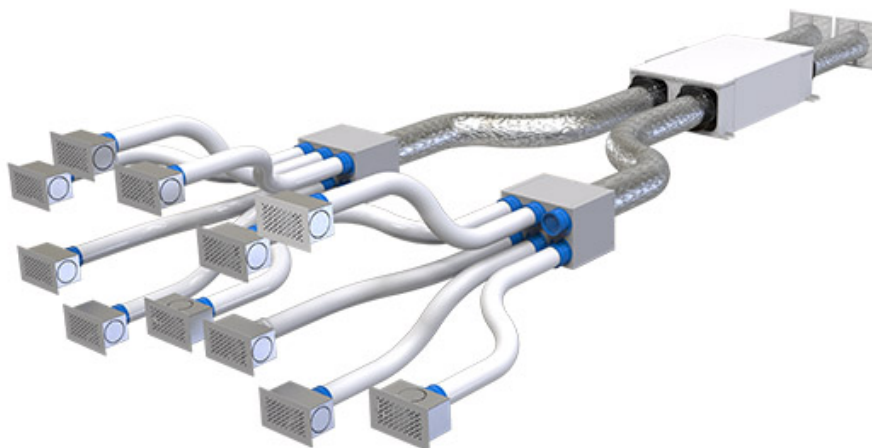

KIT-BEISPIEL FÜR WOHNUNGEN BIS 150 m²

Wohnung bestehend aus:

Wohnraum

Küche

5 Zimmer

2 Bäder

Ø VERROHRUNG	LIEFERUMFANG	CODE
125	- Nr.11 Gitter "Vanessa" Cod. ACD600053 oder "Ginevra" Cod. ACD600071 - Nr.11 Plenum für Gitter Cod. ACD600039 - Nr.2 Verteilerkasten Cod. ACD600059 - Nr.1 Staubschutzkappe für Kasten Cod. 30100170 - Nr.3 Schläuche Ø75 L.50 m Cod. ACC600021 - Nr.1 kanalisierter Schlauch Ø125 L.10 m Cod. 11151127 - Nr.2 Einbau-Rundgitter Cod. PWC600002	ACD600066
125	- Nr.11 Gitter "Vanessa" Cod. ACD600053 oder "Ginevra" Cod. ACD600071 - Nr.11 Plenum für Gitter Cod. ACD600039 - Nr.2 Verteilerkasten Cod. ACD600059 - Nr.1 Staubschutzkappe für Kasten Cod. 30100170 - Nr.3 Schläuche Ø75 L.50 m Cod. ACC600021 - Nr.1 kanalisierter Schlauch Ø125 L.10 m Cod. 11151127 - Nr.2 Einbau-Rundgitter Cod. PWC600002	ACD600081
150	- Nr.11 Gitter "Vanessa" Cod. ACD600053 oder "Ginevra" Cod. ACD600071 - Nr.11 Plenum für Gitter Cod. ACD600039 - Nr.2 Verteilerkasten Cod. ACD600059 - Nr.1 Staubschutzkappe für Kasten Cod. 30100170 - Nr.3 Schläuche Ø75 L.50 m Cod. ACC600021 - Nr.1 kanalisierter Schlauch Ø150 L.10 m Cod. 11151152 - Nr.2 Einbau-Rundgitter Cod. PWC600003	ACD600070
150	- Nr.11 Gitter "Vanessa" Cod. ACD600053 oder "Ginevra" Cod. ACD600071 - Nr.11 Plenum für Gitter Cod. ACD600039 - Nr.2 Verteilerkasten Cod. ACD600059 - Nr.1 Staubschutzkappe für Kasten Cod. 30100170 - Nr.3 Schläuche Ø75 L.50 m Cod. ACC600021 - Nr.1 kanalisierter Schlauch Ø150 L.10 m Cod. 11151152 - Nr.2 Einbau-Rundgitter Cod. PWC600003	ACD600082