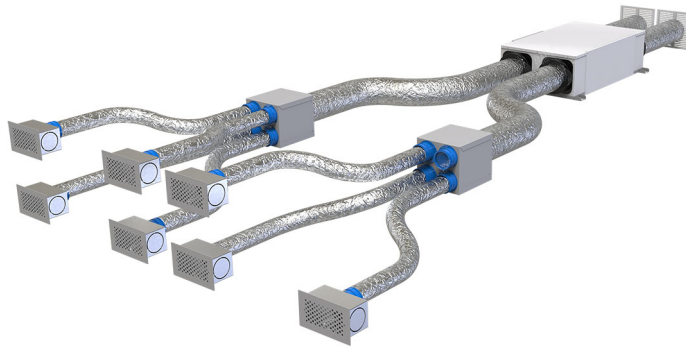

BESCHREIBUNG

Diese Kits sind für die für ein WRG-Lüftung-System erforderliche Verteilung gemacht

KIT-BEISPIEL FÜR WOHNUNGEN BIS 60 m²

Wohnung bestehend aus:

- Wohnraum
- Küche
- 1 Zimmer
- 2 Bäder

Ø VERROHRUNG	LIEFERUMFANG	CODE
125	- Nr.5 Gitter "Vanessa" Cod. ACD600053 oder "Ginevra" Cod. ACD600071 - Nr.5 Plenum für Gitter Cod. ACD600039 - Nr.2 Verteilerkasten Cod. ACD600059 - Nr.3 Staubschutzkappen für Kasten Cod. 30100170 - Nr.1 Schlauch Ø75 L.50 m Cod. ACC600021 - Nr.1 kanalisierter Schlauch Ø125 L.10 m Cod. 11151127 - Nr.2 Einbau-Rundgitter Cod. PWC600002	ACD600063
125	- Nr.5 Gitter "Vanessa" Cod. ACD600053 oder "Ginevra" Cod. ACD600071 - Nr.5 Plenum für Gitter Cod. ACD600039 - Nr.2 Verteilerkasten Cod. ACD600059 - Nr.3 Staubschutzkappen für Kasten Cod. 30100170 - Nr.1 Schlauch Ø75 L.50 m Cod. ACC600021 - Nr.1 kanalisierter Schlauch Ø125 L.10 m Cod. 11151127 - Nr.2 Einbau-Rundgitter Cod. PWC600002	ACD600075
150	- Nr.5 Gitter "Vanessa" Cod. ACD600053 oder "Ginevra" Cod. ACD600071 - Nr.5 Plenum für Gitter Cod. ACD600039 - Nr.2 Verteilerkasten Cod. ACD600059 - Nr.3 Staubschutzkappen für Kasten Cod. 30100170 - Nr.1 Schlauch Ø75 L.50 m Cod. ACC600021 - Nr.1 kanalisierter Schlauch Ø125 L.10 m Cod. 11151152 - Nr.2 Einbau-Rundgitter Cod. PWC600003	ACD600067
150	- Nr.5 Gitter "Vanessa" Cod. ACD600053 oder "Ginevra" Cod. ACD600071 - Nr.5 Plenum für Gitter Cod. ACD600039 - Nr.2 Verteilerkasten Cod. ACD600059 - Nr.3 Staubschutzkappen für Kasten Cod. 30100170 - Nr.1 Schlauch Ø75 L.50 m Cod. ACC600021 - Nr.1 kanalisierter Schlauch Ø125 L.10 m Cod. 11151152 - Nr.2 Einbau-Rundgitter Cod. PWC600003	ACD600076