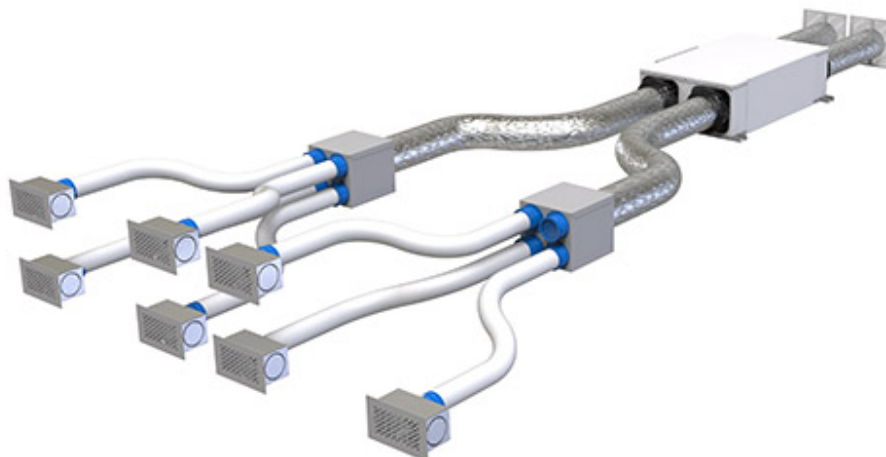

3 Zimmer
2 Bäder

Ø VERROHRUNG	LIEFERUMFANG	CODE
125	- Nr.7 Gitter "Vanessa" Cod. ACD600053 oder "Ginevra" Cod. ACD600071 - Nr.7 Plenum für Gitter Cod. ACD600039 - Nr.2 Verteilerkasten Cod. ACD600059 - Nr.1 Staubschutzkappe für Kasten Cod. 30100170 - Nr.1 Schlauch Ø75 L.50 m Cod. ACC600021 - Nr.1 kanalierter Schlauch Ø125 L.10 m Cod. 11151127 - Nr.2 Einbau-Rundgitter Cod. PWC600002	ACD600064
125	- Nr.7 Gitter "Vanessa" Cod. ACD600053 oder "Ginevra" Cod. ACD600071 - Nr.7 Plenum für Gitter Cod. ACD600039 - Nr.2 Verteilerkasten Cod. ACD600059 - Nr.1 Staubschutzkappe für Kasten Cod. 30100170 - Nr.1 Schlauch Ø75 L.50 m Cod. ACC600021 - Nr.1 kanalierter Schlauch Ø125 L.10 m Cod. 11151127 - Nr.2 Einbau-Rundgitter Cod. PWC600002	ACD600077
150	- Nr.5 Gitter "Vanessa" Cod. ACD600053 oder "Ginevra" Cod. ACD600071 - Nr.5 Plenum für Gitter Cod. ACD600039 - Nr.2 Verteilerkasten Cod. ACD600059 - Nr.3 Staubschutzkappen für Kasten Cod. 30100170 - Nr.1 Schlauch Ø75 L.50 m Cod. ACC600021 - Nr.1 kanalierter Schlauch Ø150 L.10 m Cod. 11151152 - Nr.2 Einbau-Rundgitter Cod. PWC600003	ACD600068
150	- Nr.5 Gitter "Vanessa" Cod. ACD600053 oder "Ginevra" Cod. ACD600071 - Nr.5 Plenum für Gitter Cod. ACD600039 - Nr.2 Verteilerkasten Cod. ACD600059 - Nr.3 Staubschutzkappen für Kasten Cod. 30100170 - Nr.1 Schlauch Ø75 L.50 m Cod. ACC600021 - Nr.1 kanalierter Schlauch Ø150 L.10 m Cod. 11151152 - Nr.2 Einbau-Rundgitter Cod. PWC600003	ACD600078

KIT-BEISPIEL FÜR WOHNUNGEN BIS 120 m²