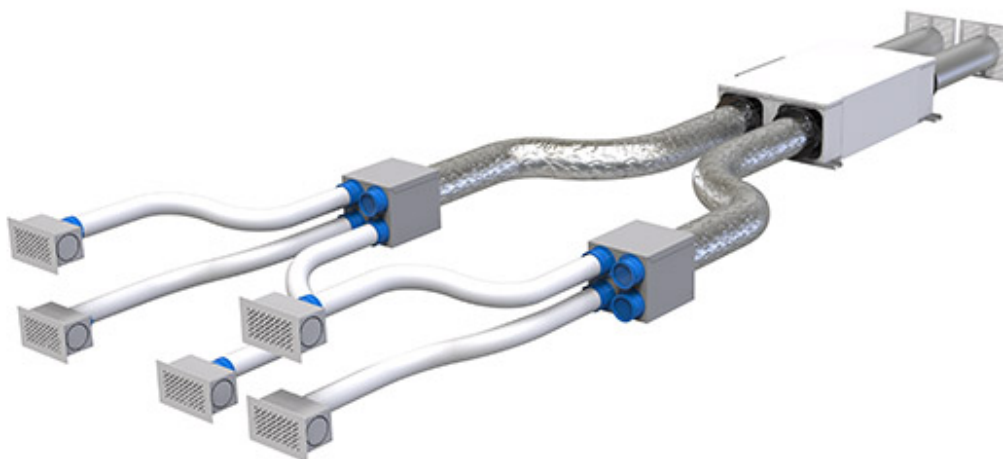

BESCHREIBUNG

Diese Kits sind für die für ein WRG-Lüftung-System erforderliche Verteilung gemacht

KIT-BEISPIEL FÜR WOHNUNGEN BIS 60 m²

Wohnung bestehend aus:

- Wohnraum
- Küche
- 1 Zimmer
- 2 Bäder

Ø VERROHRUNG	LIEFERUMFANG	CODE
125	- Nr.5 Gitter "Vanessa" Cod. ACD600053 oder "Ginevra" Cod. ACD600071 - Nr.5 Plenum für Gitter Cod. ACD600039 - Nr.2 Verteilerkasten Cod. ACD600059 - Nr.3 Staubschutzkappen für Kasten Cod. 30100170 - Nr.1 Schlauch Ø75 L.50 m Cod. ACC600021 - Nr.1 kanalisierter Schlauch Ø125 L.10 m Cod. 11151127 - Nr.2 Einbau-Rundgitter Cod. PWC600002	ACD600063
125	- Nr.5 Gitter "Vanessa" Cod. ACD600053 oder "Ginevra" Cod. ACD600071 - Nr.5 Plenum für Gitter Cod. ACD600039 - Nr.2 Verteilerkasten Cod. ACD600059 - Nr.3 Staubschutzkappen für Kasten Cod. 30100170 - Nr.1 Schlauch Ø75 L.50 m Cod. ACC600021 - Nr.1 kanalisierter Schlauch Ø125 L.10 m Cod. 11151127 - Nr.2 Einbau-Rundgitter Cod. PWC600002	ACD600075
150	- Nr.5 Gitter "Vanessa" Cod. ACD600053 oder "Ginevra" Cod. ACD600071 - Nr.5 Plenum für Gitter Cod. ACD600039 - Nr.2 Verteilerkasten Cod. ACD600059 - Nr.3 Staubschutzkappen für Kasten Cod. 30100170 - Nr.1 Schlauch Ø75 L.50 m Cod. ACC600021 - Nr.1 kanalisierter Schlauch Ø125 L.10 m Cod. 11151152 - Nr.2 Einbau-Rundgitter Cod. PWC600003	ACD600067
150	- Nr.5 Gitter "Vanessa" Cod. ACD600053 oder "Ginevra" Cod. ACD600071 - Nr.5 Plenum für Gitter Cod. ACD600039 - Nr.2 Verteilerkasten Cod. ACD600059 - Nr.3 Staubschutzkappen für Kasten Cod. 30100170 - Nr.1 Schlauch Ø75 L.50 m Cod. ACC600021 - Nr.1 kanalisierter Schlauch Ø125 L.10 m Cod. 11151152 - Nr.2 Einbau-Rundgitter Cod. PWC600003	ACD600076