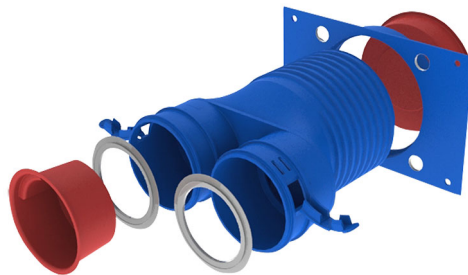

Gerade Verschraubung für Schlauch Ø 75 und Gitter

- cod. 30100150

BESCHREIBUNG

Gerade Verschraubung für Schlauch Ø75 und Gitter.
Geeignet für den Einbau der beiden Lucina- und Cloe-Gitter ohne Adapter

TECHNISCHE EIGENSCHAFTEN:

- PP-Material
- Blau lackiert RAL 5015

ABMESSUNGEN

ARTIKEL

CODE	DESCRIPTION
30100150	GERADES ANSCHLUSSTUCK FUR FLEXIBLE ROHR D.75 UND GITTER

Alle Rechte an dieser Veröffentlichung liegen ausschließlich bei Tecnosystemi SpA.