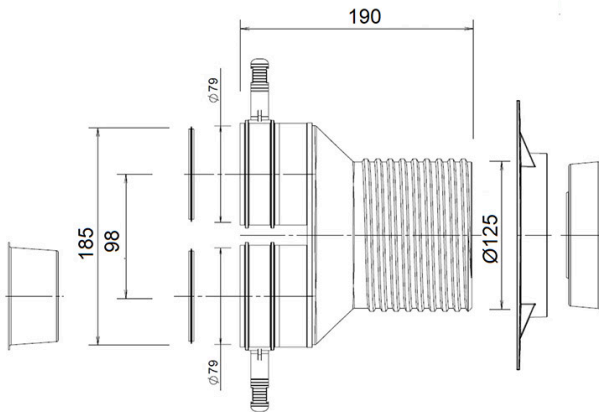

Gerade Verschraubung für Schlauch Ø 75 und Gitter

- cod. 30100150

BESCHREIBUNG

Gerade Verschraubung für Schlauch Ø75 und Gitter.
Geeignet für den Einbau der beiden Lucina- und Cloe-Gitter ohne Adapter

TECHNISCHE EIGENSCHAFTEN:

- PP-Material
- Blau lackiert RAL 5015

ABMESSUNGEN

ARTIKEL

CODE	DESCRIPTION
30100150	GERADES ANSCHLUSSTUCK FUR FLEXIBLE ROHR D.75 UND GITTER

Alle Rechte an dieser Veröffentlichung liegen ausschließlich bei Tecnosystemi SpA.