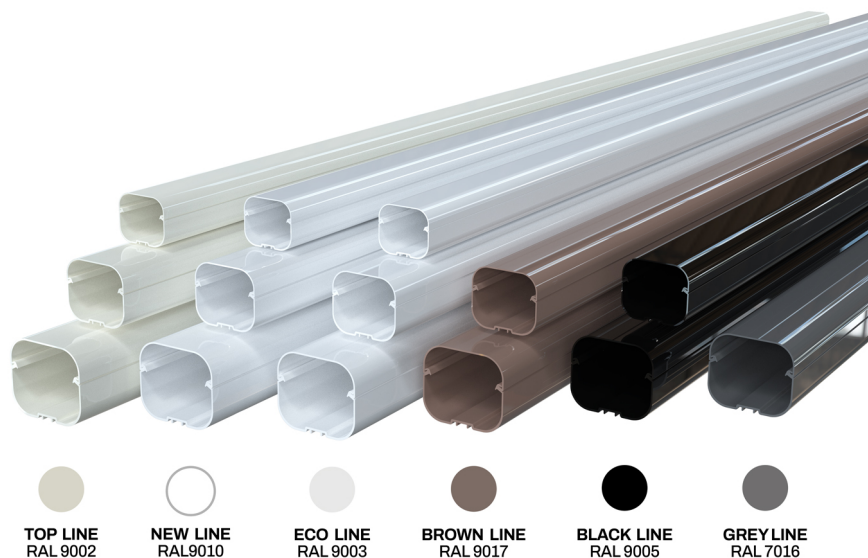

EXCELLENS T

Standardkanal

- cod. 11120060 - cod. 11120072 - cod. 11120010
- cod. N11120060 - cod. N11120072 - cod. N11120010
- cod. E11120060 - cod. E11120072 - cod. E11120010
- cod. SCD100006 - cod. SCD100008 - cod. SCD100617
- cod. SCD100618 - cod. SCD100051 - cod. SCD100053
- cod. SCD100608 - cod. SCD100609 - cod. SCD100184
- cod. SCD100619 - cod. SCD100623

TECHNISCHE EIGENSCHAFTEN:

- Materiale plastico ad alta resistenza all'urto, riciclabile
- Abgerundeter Boden und Abdeckung
- Zentrale Federnverbindung
- Vorgeöster Boden zur Wandmontage
- Vorbereitet für das Einsetzen von Easy Flow, Easy One, Aqua Split Minipumpen (nur Modell T 72-EXC)
- Länge: 2 m
- Lackierbar
- Betriebstemperatur -20°C / +60°C

VERFÜGBARE MODELLE:

TOP LINE - ELFE
NBEINFARBEN

NEW LINE -
WEISS

ECO LINE -
PERLGRAU

BROWN LINE -
BRAUN

BLACK LINE -
SCHWARZ

ABMESSUNGEN

CODE	MODELLO	LINE	A [mm]	B [mm]
11120060	T 60 - EXC	TOP LINE	60	52
11120072	T 72 - EXC	TOP LINE	72	64
11120010	T 100 - EXC	TOP LINE	98	73
N11120060	T 60 - EXC	NEW LINE	60	52
N11120072	T 72 - EXC	NEW LINE	72	64
N11120010	T 100 - EXC	NEW LINE	98	73
E11120060	T 60 - EXC	ECO LINE	60	52
E11120072	T 72 - EXC	ECO LINE	72	64
E11120010	T 100 - EXC	ECO LINE	98	73
SCD100006	T 72 - EXC	BROWN LINE	72	64
SCD100008	T 100 - EXC	BROWN LINE	98	73
SCD100617	T 72 - EXC	BROWN LINE	72	64
SCD100618	T 100 - EXC	BROWN LINE	98	73
SCD100051	T 72 - EXC	BLACK LINE	72	64
SCD100053	T 100 - EXC	BLACK LINE	98	73
SCD100608	T 72 - EXC	BLACK LINE	72	64
SCD100609	T 100 - EXC	BLACK LINE	98	73
SCD100184	T 72 - EXC	GREY LINE	72	64
SCD100619	T 72 - EXC	GREY LINE	72	64
SCD100623	T 100 - EXC	GREY LINE	98	73