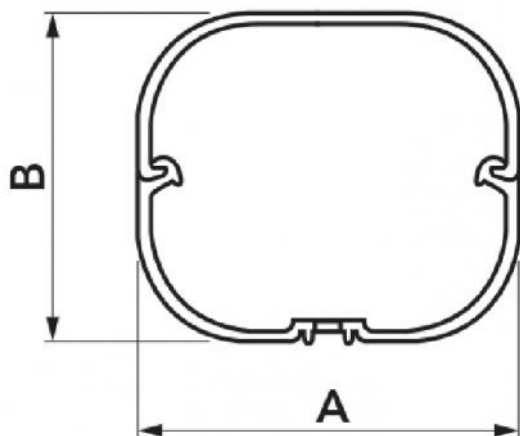

TECHNISCHE EIGENSCHAFTEN:

- Materiale plastico ad alta resistenza all'urto, riciclabile
- Abgerundeter Boden und Abdeckung
- Zentrale Federnverbindung
- Vorgeöster Boden zur Wandmontage
- Vorbereitet für das Einsetzen von Easy Flow, Easy One, Aqua Split Minipumpen (nur Modell T 72-EXC)
- Länge: 2 m
- Lackierbar
- Betriebstemperatur -20°C / +60°C

VERFÜGBARE MODELLE:

TOP LINE - ELFE
NBEINFARBEN

NEW LINE -
WEISS

ECO LINE -
PERLGRAU

BROWN LINE -
BRAUN

BLACK LINE -
SCHWARZ

ABMESSUNGEN

CODE	MODELLO	LINE	A [mm]	B [mm]
11120060	T 60 - EXC	TOP LINE	60	52
11120072	T 72 - EXC	TOP LINE	72	64
11120010	T 100 - EXC	TOP LINE	98	73
N11120060	T 60 - EXC	NEW LINE	60	52
N11120072	T 72 - EXC	NEW LINE	72	64
N11120010	T 100 - EXC	NEW LINE	98	73
E11120060	T 60 - EXC	ECO LINE	60	52
E11120072	T 72 - EXC	ECO LINE	72	64
E11120010	T 100 - EXC	ECO LINE	98	73
SCD100006	T 72 - EXC	BROWN LINE	72	64
SCD100008	T 100 - EXC	BROWN LINE	98	73
SCD100617	T 72 - EXC	BROWN LINE	72	64
SCD100618	T 100 - EXC	BROWN LINE	98	73
SCD100051	T 72 - EXC	BLACK LINE	72	64
SCD100053	T 100 - EXC	BLACK LINE	98	73
SCD100608	T 72 - EXC	BLACK LINE	72	64
SCD100609	T 100 - EXC	BLACK LINE	98	73
SCD100184	T 72 - EXC	GREY LINE	72	64
SCD100619	T 72 - EXC	GREY LINE	72	64
SCD100623	T 100 - EXC	GREY LINE	98	73

ARTIKEL

CODE	DESCRIPTION
11120060	KANÄLE TOP LINE - MOD. "T60-EXC"
11120072	KANÄLE TOP LINE - MOD. "T72-EXC"
11120010	KANÄLE TOP LINE - MOD. "T100-EXC"
N11120060	KANÄLE NEW LINE - MOD. "T60-EXC"
N11120072	KANÄLE NEW LINE - MOD. "T72-EXC"
N11120010	KANÄLE NEW LINE - MOD. "T100-EXC"
E11120060	KANÄLE ECO LINE - MOD. "T60-EXC"
E11120072	KANÄLE ECO LINE - MOD. "T72-EXC"
E11120010	KANÄLE ECO LINE - MOD. T100-EXC"
SCD100006	*TRUNKING "EXCELLENS" T 72-EXC - BROWN LINE" (8 pcs)
SCD100008	
SCD100617	
SCD100618	
SCD100051	
SCD100053	
SCD100608	
SCD100609	
SCD100184	
SCD100619	
SCD100623	