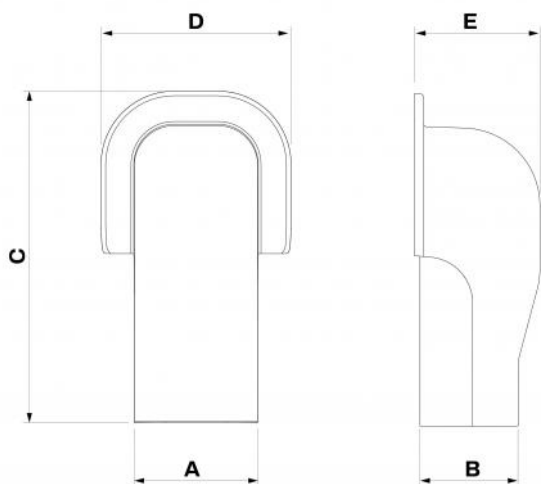

Das Wandabschlussprofil kennzeichnet sich durch einen großen Außenflansch von innovativer quadratischer Form, durch Vorschlitze für den Auszug der Ablaufleitung und durch 3 Vorbohrungen für eine eventuelle Wandmontage.

## ABMESSUNGEN

CODE	MODELL	A [mm]	B [mm]	C [mm]	D [mm]	E [mm]
SCD100273	TMQ EXC 60 TOP LINE	67	56	180	103	68
SCD100275	TMQ EXC 72 TOP LINE	78	68	200	117	78
SCD100277	TMQ EXC 100 TOP LINE	102	78	225	142	92
SCD100279	TMQ EXC 60 NEW LINE	67	56	180	103	68
SCD100281	TMQ EXC 72 NEW LINE	78	68	200	117	78
SCD100283	TMQ EXC 100 NEW LINE	102	78	225	142	92
SCD100285	TMQ EXC 60 ECO LINE	67	56	180	103	68
SCD100287	TMQ EXC 72 ECO LINE	78	68	200	117	78
SCD100289	TMQ EXC 100 ECO LINE	102	78	225	142	92
SCD100291	TMQ EXC 60 BROWN LINE	67	56	180	103	68
SCD100293	TMQ EXC 72 BROWN LINE	78	68	200	117	78
SCD100295	TMQ EXC 100 BROWN LINE	102	78	225	142	92
SCD100297	TMQ EXC 60 BLACK LINE	67	56	180	103	68
SCD100299	TMQ EXC 72 BLACK LINE	78	68	200	117	78
SCD100301	TMQ EXC 100 BLACK LINE	102	78	225	142	92
SCD100303	TMQ EXC 60 GREY LINE	67	56	180	103	68
SCD100305	TMQ EXC 72 GREY LINE	78	68	200	117	78
SCD100307	TMQ EXC 100 GREY LINE	102	78	225	142	92