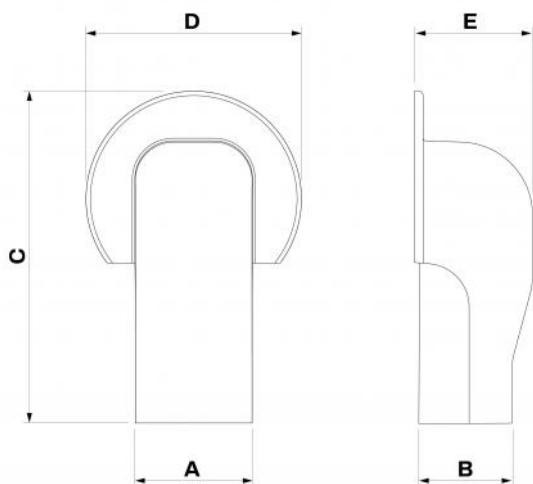

EXCELLENS TMR

Wandabschlussprofil mit rundem Flansch

- cod. SCD100274 - cod. SCD100276 - cod. SCD100278
- cod. SCD100280 - cod. SCD100282 - cod. SCD100284
- cod. SCD100286 - cod. SCD100288 - cod. SCD100290
- cod. SCD100292 - cod. SCD100294 - cod. SCD100296
- cod. SCD100298 - cod. SCD100300 - cod. SCD100302
- cod. SCD100304 - cod. SCD100306 - cod. SCD100308

Das Wandabschlussprofil kennzeichnet sich durch einen großen Außenflansch von innovativer runder Form, durch Vorschlitze für den Auszug der Ablaufleitung und durch 3 Vorbohrungen für eine eventuelle Wandmontage.

NEW LINE -
WEISS

ECO LINE -
PERLGRAU RAL
9003

BROWN LINE -
BRAUN

BLACK LINE -
SCHWARZ

ABMESSUNGEN

CODE	MODELL	A [mm]	B [mm]	C [mm]	D [mm]	E [mm]
SCD100274	TMR EXC 60 TOP LINE	67	56	190	124	68
SCD100276	TMR EXC 72 TOP LINE	78	68	210	140	78
SCD100278	TMR EXC 100 TOP LINE	102	78	240	170	92
SCD100280	TMR EXC 60 NEW LINE	67	56	190	124	68
SCD100282	TMR EXC 72 NEW LINE	78	68	210	140	78
SCD100284	TMR EXC 100 NEW LINE	102	78	240	170	92
SCD100286	TMR EXC 60 ECO LINE	67	56	190	124	68
SCD100288	TMR EXC 72 ECO LINE	78	68	210	140	78
SCD100290	TMR EXC 100 ECO LINE	102	78	240	170	92
SCD100292	TMR EXC 60 BROWN LINE	67	56	190	124	68
SCD100294	TMR EXC 72 BROWN LINE	78	68	210	140	78
SCD100296	TMR EXC 100 BROWN LINE	102	78	240	170	92
SCD100298	TMR EXC 60 BLACK LINE	67	56	190	124	68
SCD100300	TMR EXC 72 BLACK LINE	78	68	210	140	78
SCD100302	TMR EXC 100 BLACK LINE	102	78	240	170	92
SCD100304	TMR EXC 60 GREY LINE	67	56	190	124	68
SCD100306	TMR EXC 72 GREY LINE	78	68	210	140	78
SCD100308	TMR EXC 100 GREY LINE	102	78	240	170	92

ARTIKEL

CODE	DESCRIPTION
SCD100274	
SCD100276	
SCD100278	
SCD100280	
SCD100282	
SCD100284	
SCD100286	
SCD100288	
SCD100290	
SCD100292	
SCD100294	
SCD100296	
SCD100298	
SCD100300	
SCD100302	
SCD100304	
SCD100306	
SCD100308	