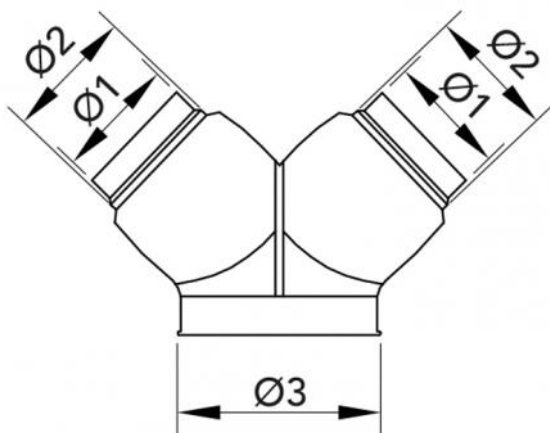

3-Wege-Merhfachverzweigung für Leitungsrohre

- cod. 11126370 - cod. 11126520

TECHNISCHE EIGENSCHAFTEN:

- Material: PE HD.
- 3 Anschlüsse mit mehreren Durchmessern

ABMESSUNGEN

CODE	Ø 1 [mm]	Ø 2 [mm]	Ø 3 [mm]
11126370	150	200	250
11126520	250	300	350

ARTIKEL

CODE	DESCRIPTION
11126370	3 WEG ABZWEIGUNG 250/200/200 -150/200-150
11126520	

Alle Rechte an dieser Veröffentlichung liegen ausschließlich bei Tecnosystemi SpA.
 Tecnosystemi SpA behält sich das Recht vor, aus technischen oder handelsüblichen Gründen, jederzeit und ohne Vorankündigung, Änderungen vorzunehmen.