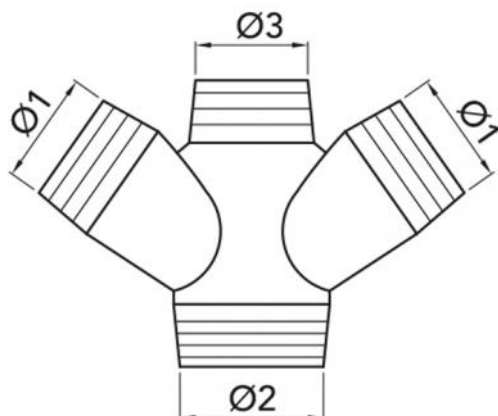

4-Wege-Verzweigung für kanalisierte Leitungen

- cod. 11126380

TECHNISCHE EIGENSCHAFTEN:

- Hergestellt aus HD PE.
- 4 Anschlüsse mit mehreren Durchmessern
- Kondensation-Schutz

ABMESSUNGEN

CODE	FÜR ROHRE [mm]	Ø 1 [mm]	Ø 2 [mm]	Ø 3 [mm]
11126380	200 - 150	150	200	150

ARTIKEL

CODE	DESCRIPTION
11126380	4 WEG ABZWEIGUNG 250/200/200

Alle Rechte an dieser Veröffentlichung liegen ausschließlich bei Tecnosystemi SpA.
 Tecnosystemi SpA behält sich das Recht vor, aus technischen oder handelsüblichen Gründen, jederzeit und ohne Vorankündigung, Änderungen vorzunehmen.