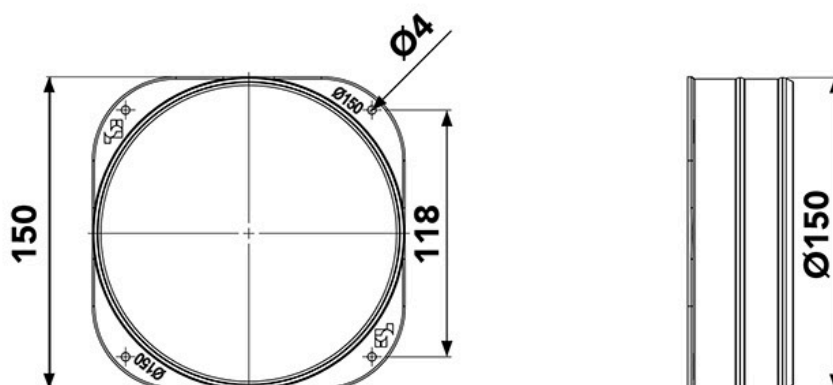

E5

schelle für Plenum Ø 150

- cod. PWD500011

ABMESSUNGEN

TECHNISCHE EIGENSCHAFTEN:

- Aus PP
- Kondensation-Schutz
- Für ein- / doppelwandige kanalisierte Rohre
- Vorbereitet mit 4 Bohrungen zur Befestigung am Plenum