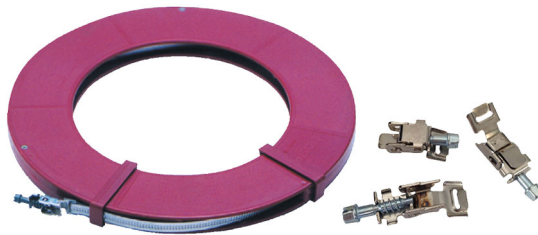

Schlauchschelle

- cod. 11150031

TECHNISCHE EIGENSCHAFTEN:

- Aus Metall
- 50 Traktionshaken werden mitgeliefert

ARTIKEL

CODE	DESCRIPTION
11150031	RUNDER CLIP ZUR BEFESTIGUNG DER KANAELE

Alle Rechte an dieser Veröffentlichung liegen ausschließlich bei Tecnosystemi SpA.
Tecnosystemi SpA behält sich das Recht vor, aus technischen oder handelsüblichen Gründen, jederzeit und ohne Vorankündigung, Änderungen vorzunehmen.