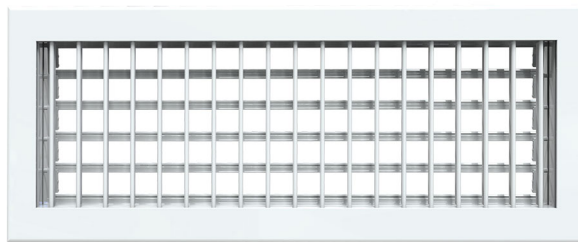

# Zuluftgitter aus weiß lackiertem Aluminium für kanalisierte Einheit mit niedriger Förderhöhe

- cod. C11126363 - cod. C11126364 - cod. C11126367  
- cod. C11126368 - cod. PWC100042 - cod. PWC100043  
- cod. PWC100044 - cod. PWC100055 - cod. PWC100057  
- cod. PWC100058 - cod. PWC100059 - cod. PWC100060  
- cod. PWC100062

## BESCHREIBUNG

Zuluftgitter aus weiß lackiertem Aluminium ideal für die Installation auf Plenum oder direkt auf rechteckigen Blechkanälen.

Die Öffnung besteht aus einem Rahmen und einer doppelten Reihe von vertikalen und horizontalen Lamellen mit 20mm Abstand, die alle individuell einstellbar sind.

Öffnungen mit einer Breite von mehr als 500 haben eine zentrale Verstärkung, um die Steifigkeit zu erhöhen.

Installationshöhe zwischen 2,5 und 3,1 Metern.

## Befestigung am Plenum aus Blech mit den mitgelieferten Clips, 4 Stück.