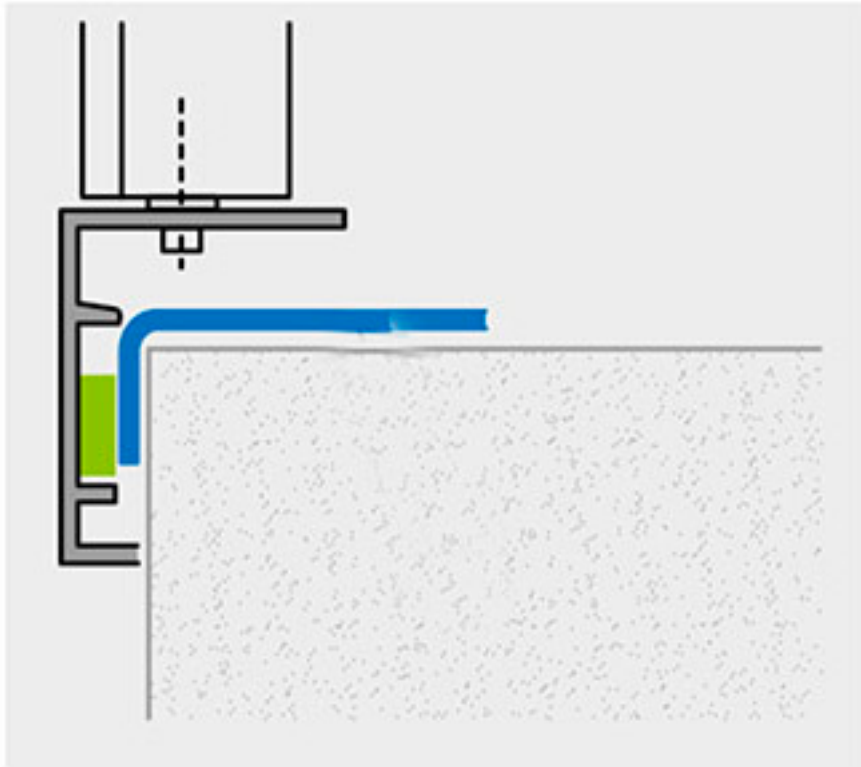

## BESCHREIBUNG

Zuluftgitter aus weiß lackiertem Aluminium ideal für die Installation auf Plenum oder direkt auf rechteckigen Blechkanälen.

Die Öffnung besteht aus einem Rahmen und einer doppelten Reihe von vertikalen und horizontalen Lamellen mit 20mm Abstand, die alle individuell einstellbar sind.

Öffnungen mit einer Breite von mehr als 500 haben eine zentrale Verstärkung, um die Steifigkeit zu erhöhen.

Installationshöhe zwischen 2,5 und 3,1 Metern.

## TECHNISCHE EIGENSCHAFTEN:

- Aus weiß lackiertem Aluminium RAL 9010
- Befestigung mittels Clips /Magnet
- Individuell einstellbare horizontale und vertikale Klappen

## Befestigung am Plenum aus Blech mit den mitgelieferten Clips, 4 Stück.