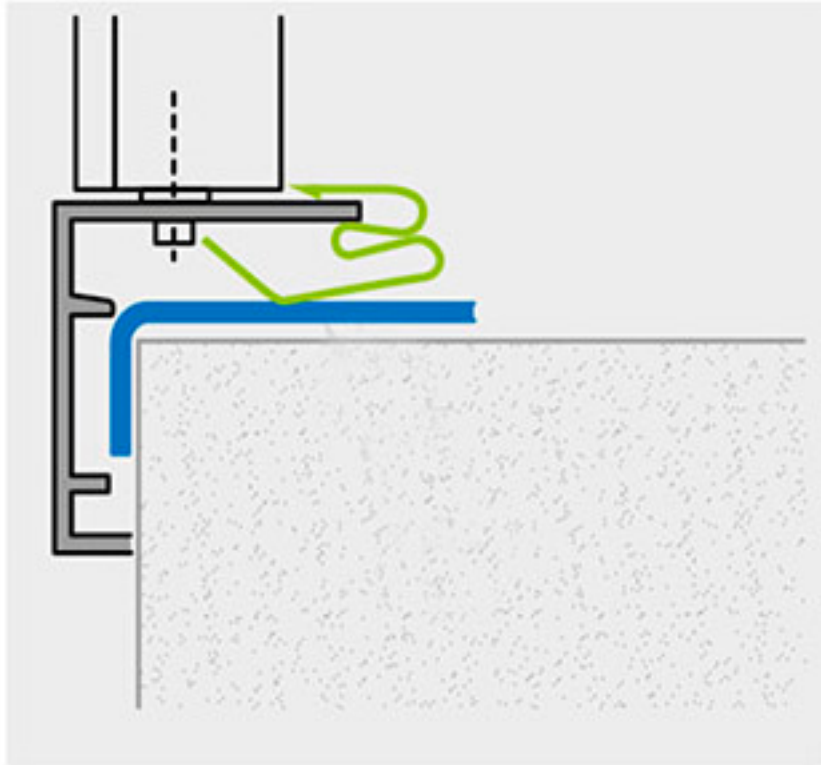

Befestigung an Blechkanälen mit den mitgelieferten Magneten, 8 Stück