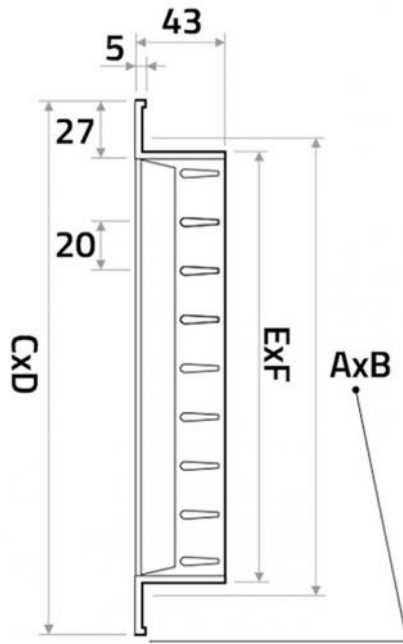

Öffnungen mit einer Breite von mehr als 500 haben eine zentrale Verstärkung, um die Steifigkeit zu erhöhen.

Installationshöhe zwischen 2,5 und 3,1 Metern.

## TECHNISCHE EIGENSCHAFTEN:

- Aus weiß lackiertem Aluminium RAL 9010
- Befestigung mittels Clips /Magnet
- Individuell einstellbare horizontale und vertikale Klappen

## Befestigung am Plenum aus Blech mit den mitgelieferten Clips, 4 Stück.

## ABMESSUNGEN

CODE	EINBAULOCHGRÖSSE B [mm]	EINBAULOCHGRÖSSE A [mm]	AUSSENMASSE RAHMEN D [mm]	AUSSENMASSE RAHMEN C [mm]	ABMESSUNGEN VORDERER KRAGEN F [mm]	ABMESSUNGEN HINTERER KRAGEN E [mm]
C11126363	665	160	702	197	650	145
C11126364	865	160	902	197	850	145
C11126367	1000	150	1037	187	985	135
C11126368	1000	200	1037	237	985	185
PWC100042	1067	160	1104	197	1052	145
PWC100043	350	185	387	222	335	170
PWC100044	500	185	537	222	485	170
PWC100055	865	185	902	222	850	170
PWC100057	865	225	862	262	810	210
PWC100058	825	170	637	207	585	155
PWC100059	600	95	682	132	630	80
PWC100060	645	160	707	197	655	145
PWC100062	670	155	582	192	530	140