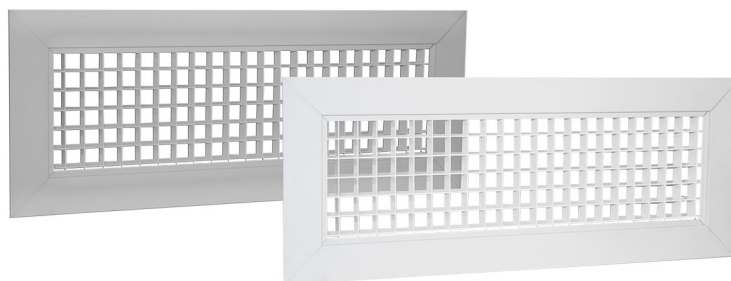

Abluftgitter aus weiß lackiertes Aluminium mit quadratischem Gitter

- cod. 11175180 - cod. 11175185 - cod. 11175190
- cod. 11175195 - cod. 11175200 - cod. 11175205
- cod. 11175235

TECHNISCHE EIGENSCHAFTEN:

- Aus Aluminium
- Erhältlich in Weiss RAL 9016
- Zur Wand- / Deckenmontage

ABMESSUNGEN

CODE	AUSSENMASSE [mm]	HINTERER HALS [mm]	EINBAULOCH [mm]	HINTERE KRAGENTIEFE [mm]
11175180	335 x 135	288 x 88	300 x 100	35
11175185	432 x 135	388 x 88	400 x 100	35
11175190	335 x 235	288 x 188	300 x 200	35
11175195	435 x 235	388 x 188	400 x 200	35
11175200	535 x 235	488 x 188	500 x 200	35
11175205	635 x 635	588 x 588	600 x 600	35
11175235	535 x 235	488 x 188	500 x 200	35