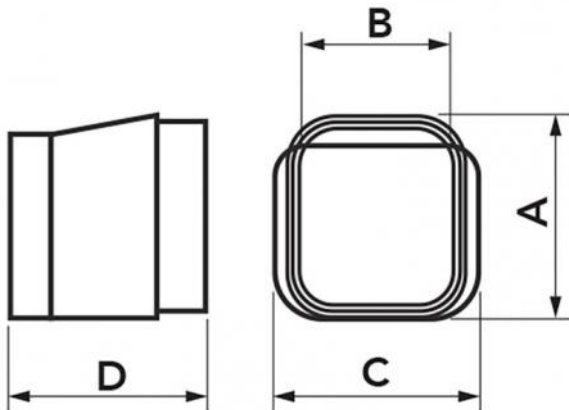

- Starres und stoßfestes aus PVC, UVA-Strahlen-beständig und recycled.
- Steckboden und -abdeckung
- Kabelkanal-Auflageanschlag
- Ermöglicht eine Drehung des Kanals von einer Wand zur anderen um 90°
- Rohrdurchgang Barcode-Schrumpfpackung
- Verzinkte Schrauben
- Lackierbar
- Betriebstemperatur -20°C / +60°C

VERFÜGBARE MODELLE:

TOP LINE - ELFE
NBEINFARBEN

NEW LINE -
WEISS

ECO LINE -
PERLGRAU

ABMESSUNGEN

CODE	MODELL	LINIE	A [mm]	B [mm]	C [mm]	D [mm]
11122140	MRU 60 - EXC	TOP LINE	66	56	66	62
11122150	MRU 72 - EXC	TOP LINE	78	68	78	74
11122160	MRU 100 - EXC	TOP LINE	104	78	104	103
N11122140	MRU 60 - EXC	NEW LINE	66	56	66	62
N11122150	MRU 72 - EXC	NEW LINE	78	68	78	74
N11122160	MRU 100 - EXC	NEW LINE	104	78	104	103
E11122140	MRU 60 - EXC	ECO LINE	66	56	66	62
E11122150	MRU 72 - EXC	ECO LINE	78	68	78	74
E11122160	MRU 100 - EXC	ECO LINE	104	78	104	103