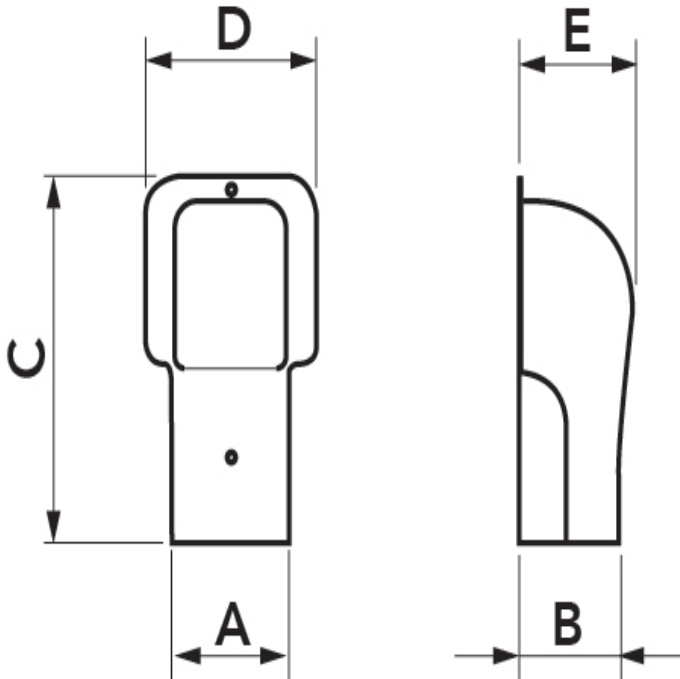

**VERFÜGBARE MODELLE:**

TOP LINE - ELFE  
NBEINFARBEN

NEW LINE -  
WEISS

ECO LINE -  
PERLGRAU

BROWN LINE -  
BRAUN

BLACK LINE -  
SCHWARZ

**ABMESSUNGEN**

CODE	MODELL	LINE	A [mm]	B [mm]	C [mm]	D [mm]	E [mm]
11124160	TM 60 - EXC	TOP LINE	66	56	165	96	68
11124172	TM 72 - EXC	TOP LINE	78	68	185	108	78
11124110	TM 100 - EXC	TOP LINE	104	78	220	137	92
N11124160	TM 60 - EXC	NEW LINE	66	56	165	96	68
N11124172	TM 72 - EXC	NEW LINE	78	68	185	108	78
N11124110	TM 100 - EXC	NEW LINE	104	78	220	137	92
E11124160	TM 60 - EXC	ECO LINE	66	56	165	96	68
E11124172	TM 72 - EXC	ECO LINE	78	68	185	108	78
E11124110	TM 100 - EXC	ECO LINE	104	78	220	137	92
SCD100487	TM 72 - EXC	BROWN LINE	78	68	185	108	78
SCD100484	TM 100 - EXC	BROWN LINE	104	78	220	137	92
SCD100309	TM 72 - EXC	BLACK LINE	78	68	185	108	78
SCD100310	TM 100 - EXC	BLACK LINE	104	78	220	137	92
SCD100332	TM 72 - EXC	GREY LINE	78	68	185	108	78
SCD100343	TM 100 - EXC	GREY LINE	104	78	220	137	92

## ARTIKEL

CODE	DESCRIPTION
11124160	WANDABSCHLUSSSTÜCK TOP LINE - MOD. "TM60-EXC"
11124172	WANDABSCHLUSSSTÜCK TOP LINE - MOD. "TM72-EXC"
11124110	WANDABSCHLUSSSTÜCK TOP LINE - MOD. "TM100-EXC"
N11124160	WANDABSCHLUSSSTÜCK NEW LINE - MOD. "TM60-EXC"
N11124172	WANDABSCHLUSSSTÜCK NEW LINE - MOD. "TM72-EXC"
N11124110	WANDABSCHLUSSSTÜCK NEW LINE - MOD. "TM100-EXC"
E11124160	WANDABSCHLUSSSTÜCK ECO LINE - MOD. "TM60-EXC"
E11124172	WANDABSCHLUSSSTÜCK ECO LINE - MOD. "TM72-EXC"
E11124110	WANDABSCHLUSSSTÜCK ECO LINE - MOD. "TM100-EXC"
SCD100487	
SCD100484	
SCD100309	
SCD100310	
SCD100332	
SCD100343	