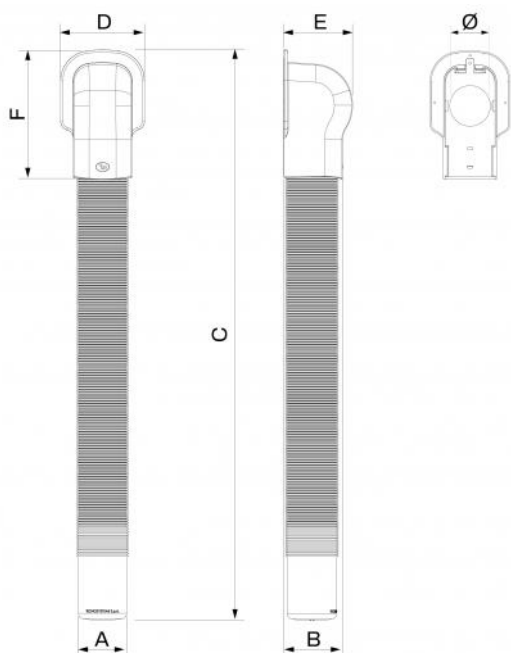

KRQ

Bausatz quadratische Design-Rosette mit Schlauch und Anschluss für das Außengerät aus UV-beständigem Gummi

- cod. SCD100548 - cod. SCD100549 - cod. SCD100550

- cod. SCD100554 - cod. SCD100555 - cod. SCD100556

BESCHREIBUNG

Il kit è composto da un terminale a muro dalla nuova flangia quadrata, da 80 cm circa di tubo flessibile da 60 o 80 mm e da un raccordo in gomma.

ABMESSUNGEN

CODE	MODELL	A [mm]	B [mm]	C [mm]	D [mm]	E [mm]	F [mm]	Ø [mm]
SCD100548	KRQ - 60 WHITE	64	78	960	118	95	190	60
SCD100549	KRQ - 60 BLACK	64	78	960	118	95	190	60
SCD100550	KRQ - 60 GREY	64	78	960	118	95	190	60
SCD100554	KRQ - 80 WHITE	84	100	990	146	116	222	80
SCD100555	KRQ - 80 BLACK	84	100	990	146	116	222	80
SCD100556	KRQ - 80 GREY	84	100	990	146	116	222	80

ESEMPIO DI PROCEDURA DI MONTAGGIO

HINWEIS

Le immagini sono a titolo di esempio con rosone estetico rotondo.
La procedura di montaggio è la medesima anche per il rosone quadrato.

ARTIKEL

CODE	DESCRIPTION
SCD100548	
SCD100549	
SCD100550	
SCD100554	
SCD100555	
SCD100556	