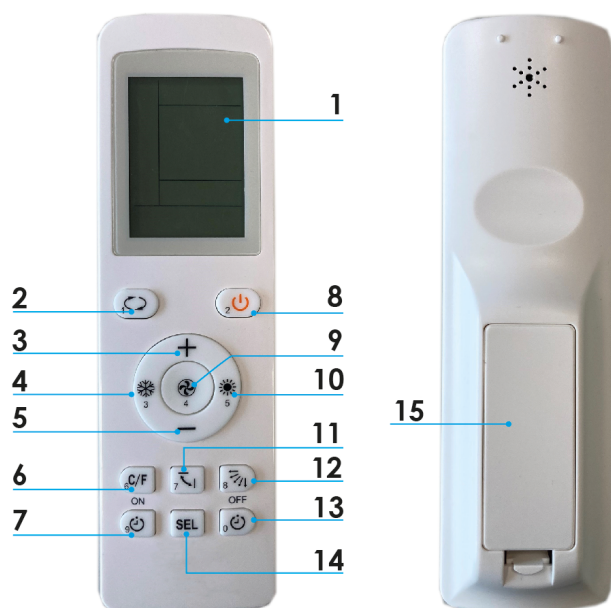

TS-KT-618

Universelle GOLD-Fernbedienung für Innengeräte

- cod. SCD600023

BESCHREIBUNG

Die Fernbedienung ist mit einem patentierten System zur Suche des Benutzungscodes für den Betrieb des Klimageräts ausgestattet.

Es ist möglich, die numerischen Werte (0-9) des geforderten Codes auf direkte, visuelle, praktische, schnelle und effiziente Weise einzugeben.

Das Produkt ist mit Uhr, Ein- und Ausschalttaste, Raumtemperatur-Display, Umschaltssystem der Grade Celsius/Fahrenheit, Code-Speicherung und einer exklusiven Funktion für „Smart-Kühlung/-Heizung“ ausgestattet.

TECHNISCHE EIGENSCHAFTEN

	TECHNISCHE EIGENSCHAFTEN
Abmessungen (BxHxT) [mm]	46x155x23
Gewicht [g]	~80 g (Batterien ausgeschlossen)
Stromversorgung	3 VDC
Batterien	2 x AAA (UM-4, R03)
Förderleistung	max. 8 m

BEZÜGE

- [1] Display
- [2] Taste MODUS
- [3] Taste zur Temperatur-Erhöhung (+1)
- [4] Smart-Kühlung
- [5] Taste zur Temperatur-Verringerung (-1)
- [6] Auswahl Maßeinheit (Celsius / Fahrenheit)
- [7] Timer ON
- [8] Taste ON/OFF
- [9] Lüfterdrehzahl
- [10] Smart-Heizung
- [11] Automatische Lamelleneinstellung
- [12] Manuelle Lamelleneinstellung
- [13] Timer OFF
- [14] Taste AUSWAHL
- [15] Batteriefach