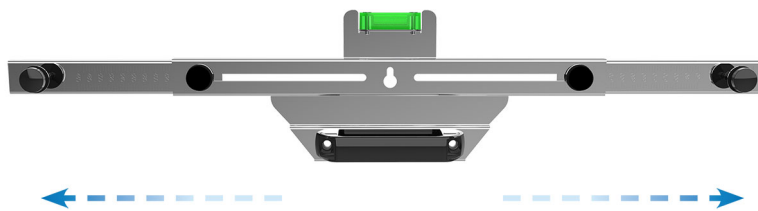

Teleskop-Regalverstellstange SPIRIT

- cod. SCD500070

TECHNISCHE EIGENSCHAFTEN:

- Aus elektro-galvanisiertem Blech
- Libelle mitgeliefert
- Integrierter Griff
- Verriegelungsknöpfe
- Wiederverwendbar nach der Montage
- Anpassbar auch für Galileo MGL und Giotto MG Regale