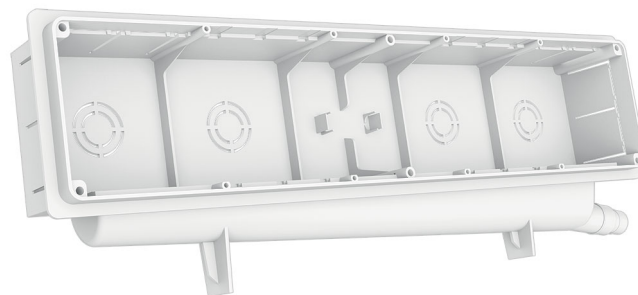

COMPACT CLASSIC

Installationskasten

- cod. 11100098 - cod. 11100098V

TECHNISCHE EIGENSCHAFTEN:

- Hinterer Trichterförderer, reversibel, rechts/links mit doppelseitigem Anschluss Ø 16 - Ø 20
- Schutzgitter
- Steckabdeckung oder mit Schrauben

ABMESSUNGEN

PACKUNG EINSCHLIESSLICH

- 1 Vorbereitungskasten mit eingebauter Libelle
- 1 Steckabdeckung

KOMBINATIONEN MIT KONDENSATABLEITUNGEN IM KATALOG:

Rohr 18/20 Art.11126346 (direkter Anschluss)

Rohr 18/20 Art.11126320 (direkter Anschluss)

Starres Rohr TCR-21 (unter Verwendung der Verschr. MP-TCR-21)

ARTIKEL

CODE	DESCRIPTION
11100098	UNTERPUTZ-INSTALLATIONSKASTEN
11100098V	UNTERPUTZ-INSTALLATIONSKASTEN MIT SCHRAUBEN

Alle Rechte an dieser Veröffentlichung liegen ausschließlich bei Tecnosystemi SpA.