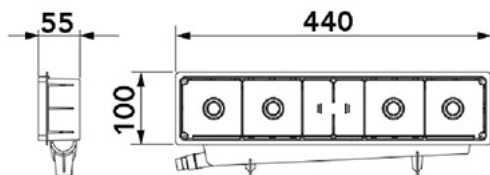

COMPACT CLASSIC

Installationskasten

- cod. 11100098 - cod. 11100098V

TECHNISCHE EIGENSCHAFTEN:

- Hinterer Trichterförderer, reversibel, rechts/links mit doppelseitigem Anschluss Ø 16 - Ø 20
- Schutzgitter
- Steckabdeckung oder mit Schrauben

ABMESSUNGEN

PACKUNG EINSCHLIESSLICH

- 1 Vorbereitungskasten mit eingebauter Libelle
- 1 Steckabdeckung

KOMBINATIONEN MIT KONDENSATABLEITUNGEN IM KATALOG:

Rohr 18/20 Art.11126346 (direkter Anschluss)

Rohr 18/20 Art.11126320 (direkter Anschluss)

Starres Rohr TCR-21 (unter Verwendung der Verschr. MP-TCR-21)

ARTIKEL

CODE	DESCRIPTION
11100098	UNTERPUTZ-INSTALLATIONSKASTEN
11100098V	UNTERPUTZ-INSTALLATIONSKASTEN MIT SCHRAUBEN

Alle Rechte an dieser Veröffentlichung liegen ausschließlich bei Tecnosystemi SpA.