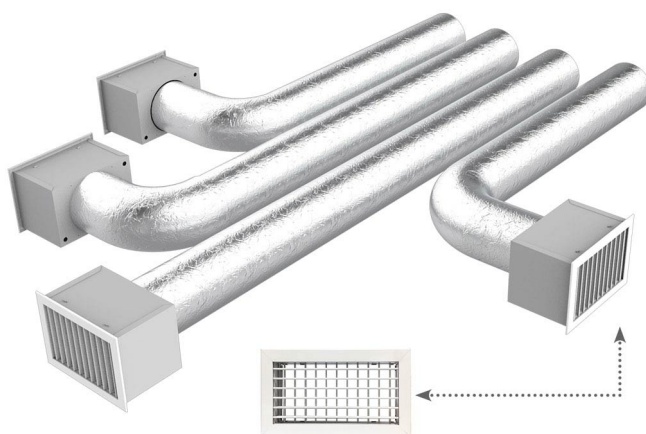

BAUSATZ RAPID als Ergänzung für PROAIR PACK 4 Zonen mit Anschlüssen Ø 125 und Luftgittern aus ABS-Kunststoff, Kondensatschutz mit verstellbaren Lamellen

- cod. GAC500016

BESCHREIBUNG

Die „Kit Rapid“ sind für "Proair Pack" Lüftungssysteme konzipiert.

Bei der Herstellung einer kanalisiertes Klimaanlage erleichtern die vorverpackten Bausätze dem Kunden die Auswahl der für die Verteilung der Luft in den einzelnen Umgebungen erforderlichen Artikel, ohne dass es zu Fehlern kommen kann.

Für „Proair Pack“ Systeme mit 2 - 3 - 4 - 5 - 6 Zonen mit kreisförmigen Anschlüssen von Ø 125 / 150 / 200 mm sind die „Kit Rapid“ erhältlich.

Die Möglichkeit, zwischen Versorgungsgittern mit verstellbaren Lamellen, mit um 15° geneigten Lamellen und mit linearen Diffusoren mit 2 Schlitzen zu wählen, ermöglicht es, die Installation der kanalisiertes Einheit mit qualitativ hochwertigen Produkten zu realisieren und zu vervollständigen, die unter technischen, funktionellen und ästhetischen Gesichtspunkten sorgfältig entworfen wurden.

ACHTUNG: das Plenum ist im „Proair Pack“ enthalten

DER BAUSATZ BESTEHT AUS:

- 4 Zuluftgitter aus ABS-Kunststoff, Einbauöffnung 300 x 100 mm, Außenmaß 332 x 132 mm CODE PWD100016
- 4 gedämmte Plenums mit hinterem Anschluss für Luftgitter (332 x 132) CODE PWD402431
- 1x 10 m Ø 127 mm Aluminium-Doppelwandschlauch CSB. 11152127
- 1 Ansauggitter aus Aluminium weiß lackiert mit Filter, Einbauöffnung 600 x 400 Außenmaß 632 x 432 mm COD. WB11161525
- 8 Rohrschellen
Auf Anfrage anpassbar