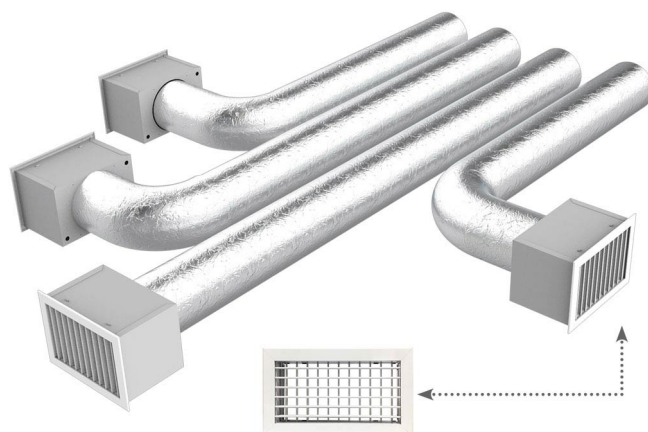

BAUSATZ RAPID als Ergänzung für PROAIR PACK 4 Zonen mit Anschlüssen Ø 150 und Luftgittern aus ABS-Kunststoff, Kondensatschutz mit verstellbaren Lamellen

- cod. GAC500019

BESCHREIBUNG

Die „Kit Rapid“ sind für "Proair Pack" Lüftungssysteme konzipiert.

Bei der Herstellung einer kanalisiertes Klimaanlage erleichtern die vorverpackten Bausätze dem Kunden die Auswahl der für die Verteilung der Luft in den einzelnen Umgebungen erforderlichen Artikel, ohne dass es zu Fehlern kommen kann.

Für „Proair Pack“ Systeme mit 2 - 3 - 4 - 5 - 6 Zonen mit kreisförmigen Anschlüssen von Ø 125 / 150 / 200 mm sind die „Kit Rapid“ erhältlich.

Die Möglichkeit, zwischen Versorgungsgittern mit verstellbaren Lamellen, mit um 15° geneigten Lamellen und mit linearen Diffusoren mit 2 Schlitzen zu wählen, ermöglicht es, die Installation der kanalisiertes Einheit mit qualitativ hochwertigen Produkten zu realisieren und zu vervollständigen, die unter technischen, funktionellen und ästhetischen Gesichtspunkten sorgfältig entworfen wurden.

ACHTUNG: das Plenum ist im „Proair Pack“ enthalten

DER BAUSATZ BESTEHT AUS:

- 4 Zuluftgitter aus ABS-Kunststoff, Einbauöffnung 300 x 100 mm, Außenmaß 332 x 132 mm CODE PWD100014
- 4 gedämmte Plenums mit hinterem Anschluss für Luftgitter (332 x 182) CODE PWD402433
- 1x 10 m Ø 152 mm Aluminium-Doppelwandschlauch CSB. 11152152
- 1 Ansauggitter aus Aluminium weiß lackiert mit Filter, Einbauöffnung 600 x 400 Außenmaß 632 x 432 mm COD. WB11161525
- 8 Rohrschellen
Auf Anfrage anpassbar