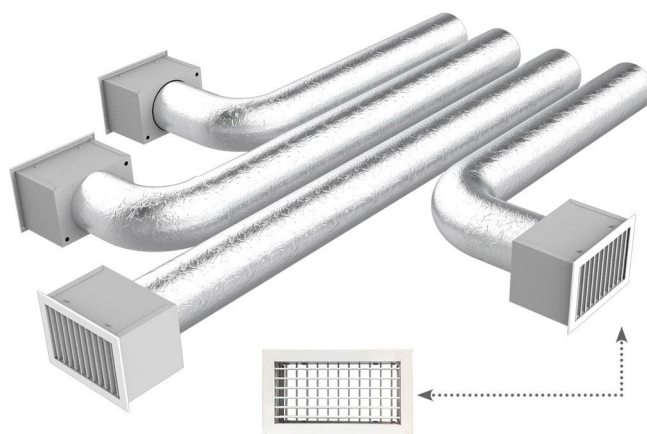

BAUSATZ RAPID als Ergänzung für PROAIR PACK 4 Zonen mit Anschlüssen Ø 200 und Luftgittern aus ABS-Kunststoff, Kondensatschutz mit verstellbaren Lamellen

- cod. GAC500024

BESCHREIBUNG

Die „Kit Rapid“ sind für "Proair Pack" Lüftungssysteme konzipiert.

Bei der Herstellung einer kanalisiertes Klimaanlage erleichtern die vorverpackten Bausätze dem Kunden die Auswahl der für die Verteilung der Luft in den einzelnen Umgebungen erforderlichen Artikel, ohne dass es zu Fehlern kommen kann.

Für „Proair Pack“ Systeme mit 2 - 3 - 4 - 5 - 6 Zonen mit kreisförmigen Anschlüssen von Ø 125 / 150 / 200 mm sind die „Kit Rapid“ erhältlich.

Die Möglichkeit, zwischen Versorgungsgittern mit verstellbaren Lamellen, mit um 15° geneigten Lamellen und mit linearen Diffusoren mit 2 Schlitzen zu wählen, ermöglicht es, die Installation der kanalisiertes Einheit mit qualitativ hochwertigen Produkten zu realisieren und zu vervollständigen, die unter technischen, funktionellen und ästhetischen Gesichtspunkten sorgfältig entworfen wurden.

ACHTUNG: das Plenum ist im „Proair Pack“ enthalten

DER BAUSATZ BESTEHT AUS:

- 4 Zuluftgitter aus ABS-Kunststoff, Einbauöffnung 300 x 200 mm, Außenmaß 332 x 232 mm CODE PWD100014
- 4 gedämmte Plenums mit hinterem Anschluss für Luftgitter (332 x 232) CODE PWD402433
- 1x 10 m Ø 203 mm Aluminium-Doppelwandschlauch CSB. 11152204
- 1 Ansauggitter aus Aluminium weiß lackiert mit Filter, Einbauöffnung 600 x 400 Außenmaß 632 x 432 mm COD. WB11161525
- 8 Rohrschellen
Auf Anfrage anpassbar