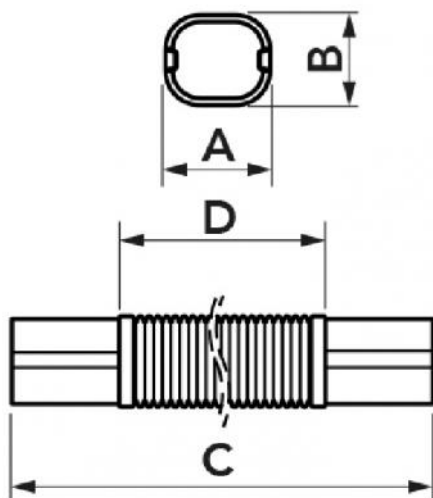

TECHNISCHE EIGENSCHAFTEN:

- Aus Polyethylen
- Durch Biegen ermöglicht es den Durchgang von Rinnen, Gasleitungen, Hindernissen im Allgemeinen
- Rohrdurchgang Barcode-Schrumpfpackung

VERFÜGBARE MODELLE:

TOP LINE - ELFE
NBEINFARBEN

NEW LINE -
WEISS

ECO LINE -
PERLGRAU

ABMESSUNGEN

CODE	MODELL	LINIE	A [mm]	B [mm]	C [mm]	D [mm]
11124495	MF 60 - EXC	TOP LINE	60	52	520	420
11124500	MF 72 - EXC	TOP LINE	72	64	520	420
11124505	MF 100 - EXC	TOP LINE	98	73	520	420
N11124495	MF 60 - EXC	NEW LINE	60	52	520	420
N11124500	MF 72 - EXC	NEW LINE	72	64	520	420
N11124505	MF 100 - EXC	NEW LINE	98	73	520	420
E11124495	MF 60 - EXC	ECO LINE	60	52	520	420
E11124500	MF 72 - EXC	ECO LINE	72	64	520	420
E11124505	MF 100 - EXC	ECO LINE	98	73	520	420
SCD100183	MF 72 - EXC	BLACK LINE	72	64	520	420
SCD100194	MF 72 - EXC	GREY LINE	72	64	520	420

ARTIKEL

CODE	DESCRIPTION
11124495	MF-60 FLEXIBLER ANSCHLUSSSCHLAUCH (520mm) TOP LINE
11124500	MF-72 FLEXIBLER ANSCHLUSSSCHLAUCH (520mm) TOP-LINE
11124505	MF-100FLEXIBLER ANSCHLUSSSCHLAUCH (520mm) TOP LINE
N11124495	MF-60 FLEXIBLER ANSCHLUSSSCHLAUCH (520mm) NEW- LINE
N11124500	MF-72 FLEXIBLER ANSCHLUSSSCHLAUCH (520mm) NEW-LINE
N11124505	MF-100FLEXIBLER ANSCHLUSSSCHLAUCH (520mm) NEW LINE
E11124495	MF-60 FLEXIBLER ANSCHLUSSSCHLAUCH (520mm) ECO-LINE
E11124500	MF-72 FLEXIBLER ANSCHLUSSSCHLAUCH (520mm) ECO- LINE
E11124505	MF-100FLEXIBLER ANSCHLUSSSCHLAUCH (520mm) ECO LINE
SCD100183	FLEXIBLE MUFFE EXCELLENS MF 72-EXC SCHWARZ
SCD100194	