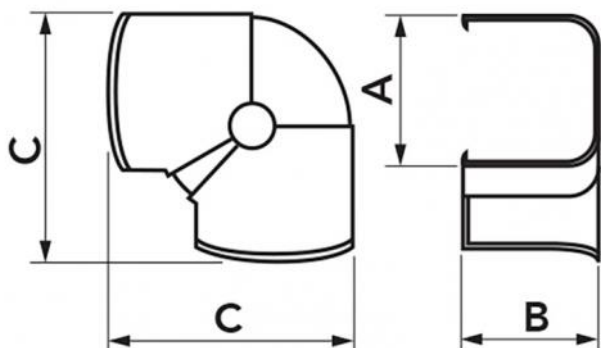

## Flachwinkel mit Gelenk white CLEAN

- cod. SCD100508 - cod. SCD100509

### TECHNISCHE EIGENSCHAFTEN:

- Starres stoßfestes, UVA-geschütztes, weißes oder grau PVC, recycelbar
- Innovatives Design
- Extrem schnelles, Steck-Befestigungssystem
- Krümmungsradius
- Einstellbar von 80° bis 140°
- Sehr hochwertiges externes Oberfläche
- Rohrdurchgang Barcode-Schrumpfpackung
- Lackierbar
- Betriebstemperatur -20°C / +60°C

## ABMESSUNGEN

CODE	MODELL	A [mm]	B [mm]	C [mm]
SCD100508	CPS 62 - OPT CLEAN	66	48	185
SCD100509	CPS 75 - OPT CLEAN	78	58	130