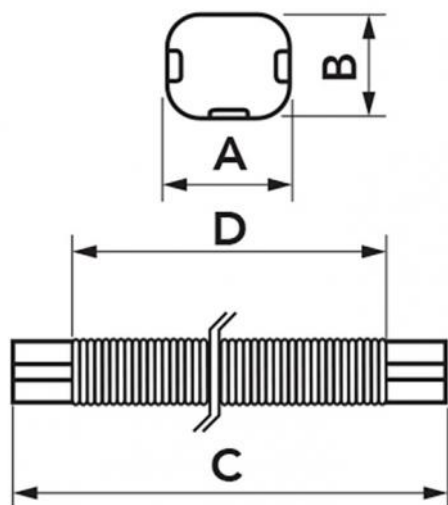

OPTIMA MF CLEAN

Flexible Muffe CLEAN

- cod. SCD100539 - cod. SCD100540 - cod. SCD100541

TECHNISCHE EIGENSCHAFTEN:

- Aus Polyethylen
- Innovatives Design
- Extrem schnelles, Steck-Befestigungssystem
- Sehr hochwertiges externes Oberfläche
- Rohrdurchgang Barcode-Schrumpfpackung
- Lackierbar

VERFÜGBARE MODELLE:

WEISS

ABMESSUNGEN

CODE	MODELL	A [mm]	B [mm]	C [mm]	D [mm]
SCD100539	MF 62 - OPT CLEAN	62	46	520	420
SCD100540	MF 75 - OPT CLEAN	74	56	520	420
SCD100541	MF 102 - OPT CLEAN	100	66	520	420