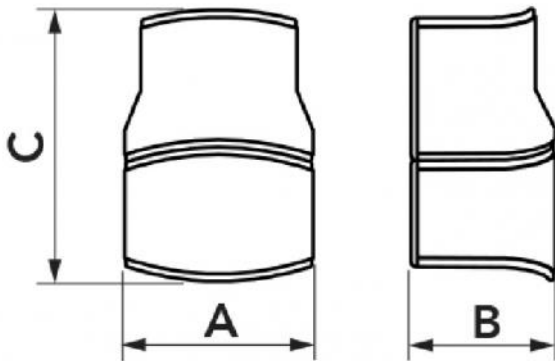

## ABMESSUNGEN

CODE	MODELL	A [mm]	B [mm]	C [mm]
11106034	RC 75/62 - OPT W	78	58	110
11106044	RC 102/75 - OPT W	104	68	140
SCD100119	RC 135/102 - OPT W	140	84	160
SCD100445	RC 102/75 - OPT G	104	68	140
SCD100446	RC 135/102 - OPT G	140	84	160
SCD100398	RC 102/75 - OPT B	104	68	140
SCD100399	RC 135/102 - OPT B	140	84	160