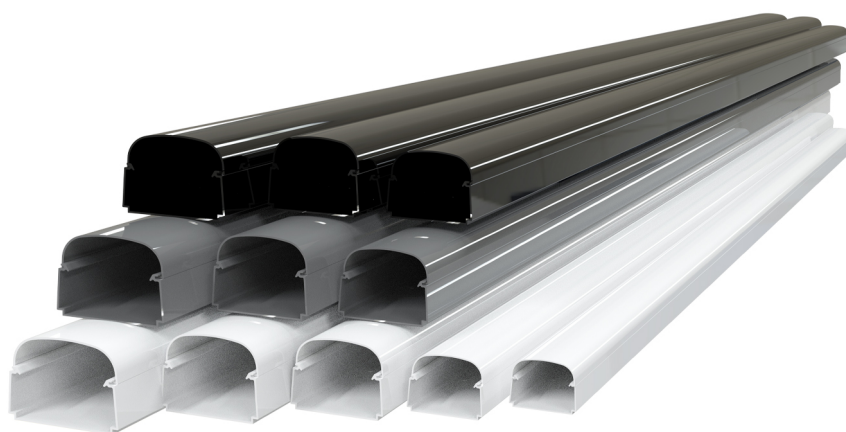

OPTIMA T

Standardkanal

- cod. SCD100136 - cod. 11130062 - cod. 11130075
- cod. 11130100 - cod. SCD100123 - cod. SCD100146
- cod. SCD100147 - cod. SCD100148 - cod. SCD100620
- cod. SCD100621 - cod. SCD100622 - cod. SCD100197
- cod. SCD100198 - cod. SCD100199 - cod. SCD100610
- cod. SCD100611 - cod. SCD100612

TECHNISCHE EIGENSCHAFTEN:

- Materiale plastico ad alta resistenza all'urto, riciclabile
- kantenförmiger Boden
- Vorgeöst für die Wandmontage
- Vorbereitet für das Einsetzen von Easy Flow, Easy One, Aqua Split Minipumpen (nur Modell T 75-OPT)
- Zentralverriegelung mit patentiertem Schutz gegen versehentliches Aushaken
- Abgerundete Abdeckung
- Stablänge 2 m
- Lackierbar
- Betriebstemperatur -20°C / +60°C

VERFÜGBARE MODELLE:

WEISS

ANTHRAZITGR
AU

SCHWARZ

ABMESSUNGEN

CODE	MODELLO	A [mm]	B [mm]
SCD100136	T 35 - OPT W	32	28
11130062	T 62 - OPT W	62	46
11130075	T 75 - OPT W	74	56
11130100	T 102 - OPT W	100	66
SCD100123	T 135 - OPT W	135	82
SCD100146	T 75 - OPT G	74	56
SCD100147	T 102 - OPT G	100	66
SCD100148	T 135 - OPT G	135	82
SCD100620	T 75 - OPT G	74	56
SCD100621	T 102 - OPT G	100	66
SCD100622	T 135 - OPT G	135	82
SCD100197	T 75 - OPT B	74	56
SCD100198	T 102 - OPT B	100	66
SCD100199	T 135 - OPT B	135	82
SCD100611	T 75 - OPT B	74	56
SCD100612	T 102 - OPT B	100	66
SCD100610	T 135 - OPT B	135	82