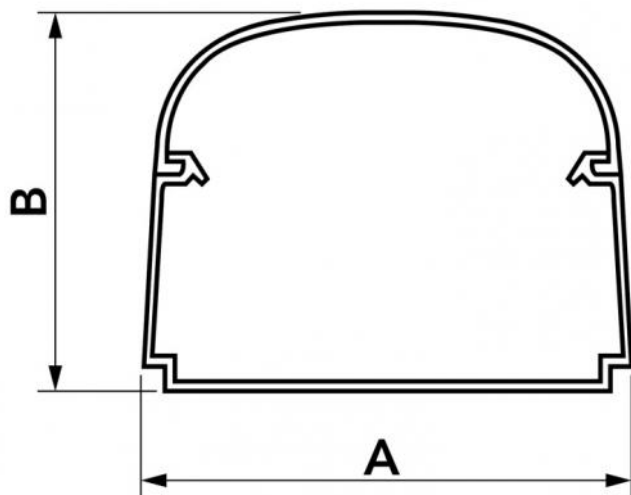

TECHNISCHE EIGENSCHAFTEN:

- Materiale plastico ad alta resistenza all'urto, riciclabile
- kantenförmiger Boden
- Vorgeöst für die Wandmontage
- Vorbereitet für das Einsetzen von Easy Flow, Easy One, Aqua Split Minipumpen (nur Modell T 75-OPT)
- Zentralverriegelung mit patentiertem Schutz gegen versehentliches Aushaken
- Abgerundete Abdeckung
- Stablänge 2 m
- Lackierbar
- Betriebstemperatur -20°C / +60°C

VERFÜGBARE MODELLE:

WEISS

ANTHRAZITGR
AU

SCHWARZ

ABMESSUNGEN

CODE	MODELLO	A [mm]	B [mm]
SCD100136	T 35 - OPT W	32	28
11130062	T 62 - OPT W	62	46
11130075	T 75 - OPT W	74	56
11130100	T 102 - OPT W	100	66
SCD100123	T 135 - OPT W	135	82
SCD100146	T 75 - OPT G	74	56
SCD100147	T 102 - OPT G	100	66
SCD100148	T 135 - OPT G	135	82
SCD100620	T 75 - OPT G	74	56
SCD100621	T 102 - OPT G	100	66
SCD100622	T 135 - OPT G	135	82
SCD100197	T 75 - OPT B	74	56
SCD100198	T 102 - OPT B	100	66
SCD100199	T 135 - OPT B	135	82
SCD100611	T 75 - OPT B	74	56
SCD100612	T 102 - OPT B	100	66
SCD100610	T 135 - OPT B	135	82

ARTIKEL

CODE	DESCRIPTION
SCD100136	
11130062	T 62-OPT KANAELE "OPTIMA"
11130075	T 75-OPT KANAELE "T-OPT"
11130100	T 102-OPT KANAELE "OPTIMA"
SCD100123	
SCD100146	
SCD100147	
SCD100148	
SCD100620	
SCD100621	
SCD100622	
SCD100197	
SCD100198	
SCD100199	
SCD100610	
SCD100611	
SCD100612	