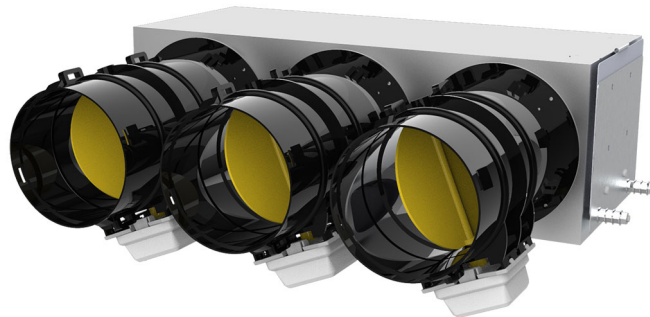

PROAIR PACK RF BLUE 3L

Mit Plenum aus isoliertem Blech

- cod. GAD400381 - cod. GAD400382 - cod. GAD400387
- cod. GAD400388 - cod. GAD400503 - cod. GAD400504
- cod. GAD400418 - cod. GAD400419

BESCHREIBUNG

Die vormontierten Systeme PROAIR PACK RF-L wurden entwickelt, um die Installation eines Leitungssystems zu erleichtern und zu beschleunigen.

Das System wird mit der Steuereinheit „Polaris“, Chronothermostaten, Thermostaten und mechanischem Bypass-Satz geliefert, die am Plenum installiert werden (ausgestattet mit Befestigungsring und Gegengewicht).

Es genügt, bei der Bestellung das Modell des Plenums anzugeben.

Das System wird komplett mit Chrono-Thermostaten und Klappen (Ø 150 - Ø 200) geliefert, die am isolierten Plenum befestigt sind.

Um eine einfache und schnelle Installation zu gewährleisten, werden die Systeme zu 100 % von qualifiziertem Personal vollständig montiert, konfiguriert und getestet.

Das System PROAIR PACK RF BLUE 3L besteht aus:

- 1 gedämmtes Zufuhrplenum für kanalisierte Einheit (geben Sie bei der Bestellung den Plenumcode an)
- N°1 "Polaris" Steuergerät mit vorinstallierten Protokollen, Apps, Alexa und Google Home
- 3 motorisierte bereits mit dem System verkabelte Klappen
- 3 Chronothermostate DISCOVERY 3X (weiße Wandfarbe mit Batterien), Chronothermostate MINI DISCOVERY 3X oder Thermostate MINI LED ASTRA
- 1 mechanisches Bypass-Set zur Befestigung am Plenum (komplett mit Befestigungsringmutter und Gegengewicht)