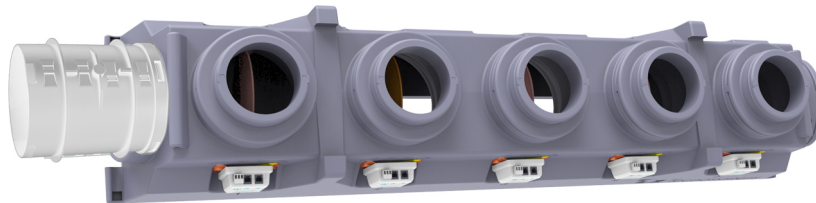

PROAIR PACK RF BROWN 6

mit Plenum "Eolo"

- cod. GAD400371 - cod. GAD400372 - cod. GAD400521
- cod. GAD400415

BESCHREIBUNG

Die vormontierten Systeme PROAIR PACK RF - EOLO wurden entwickelt, um die Installation eines Leitungssystems zu erleichtern und zu beschleunigen.

Das System wird mit der Steuereinheit „Polaris“, Chronothermostaten, Thermostaten und mechanischem Bypass-Satz geliefert, die am Plenum installiert werden (ausgestattet mit Befestigungsring und Gegengewicht).

Es genügt, bei der Bestellung das Modell des Plenums anzugeben.

Das System wird komplett mit einem Polaris 5X-Steuergerät, Chronothermostaten und einem mechanischen Bypass-Kit geliefert, das am Anschlusskasten montiert wird (komplett mit Befestigungsring und Gegengewicht).

- 1 Zufuhrplenum aus gesintertem Polystyrol für die kanalisierte Einheit (geben Sie bei der Bestellung den Plenumcode an)
- N°1 "Polaris" Steuergerät mit vorinstallierten Protokollen, Apps, Alexa und Google Home
- 6 motorisierte bereits mit dem System verkabelte Klappen
- 6 Chronothermostate DISCOVERY 3X (weiße Wandfarbe mit Batterien), MINI DISCOVERY 3X oder MINI LED ASTRA.
- 1 mechanisches Bypass-Set zur Befestigung am Plenum (komplett mit Befestigungsringmutter und Gegengewicht)
- Seitenklappe Ø200 / auf Anfrage Ø150